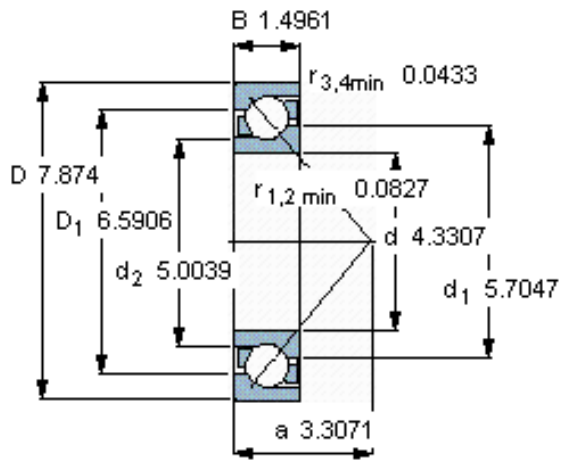

SKF 7222 BEGAF参数

主要尺寸	d	110	mm	-
	D	200	mm	-
	B	38	mm	-
基本额定载荷	C	153000	N	动载荷
	C_0	143000	N	静载荷
疲劳载荷极限	P_u	4900	N	-
额定转速	参考转速	3600	r/min	-
	极限转速	3600	r/min	-
重量	重量	4950	g	-
型号	* SKF 探索者轴承	7222 BEGAF	-	-

SKF 7222 BEGAF图片

参考资料:<http://www.sozhou.com/p/55bcacdf.html>

计算系数

k_r 0,095

k_a 1,4

e 1,14

X 0,35

Y 0,57