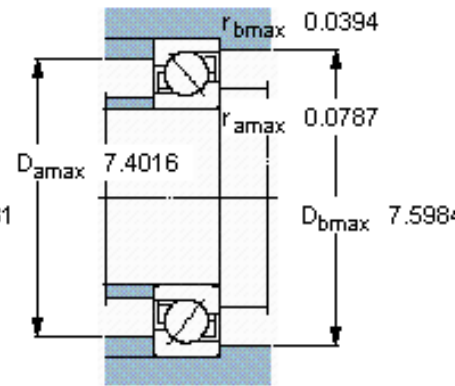

SKF 7222 BEGAF参数

主要尺寸	d	110	mm	-
	D	200	mm	-
	B	38	mm	-
基本额定载荷	C	153000	N	动载荷
	C_0	143000	N	静载荷
疲劳载荷极限	P_u	4900	N	-
额定转速	参考转速	3600	r/min	-
	极限转速	3600	r/min	-
重量	重量	4950	g	-
型号	* SKF 探索者轴承	7222 BEGAF	-	-

SKF 7222 BEGAF图片

参考资料:<http://www.sozhou.com/p/55bcacdf.html>

计算系数

k_r 0,095

k_a 1,4

e 1,14

X 0,35

Y 0,57