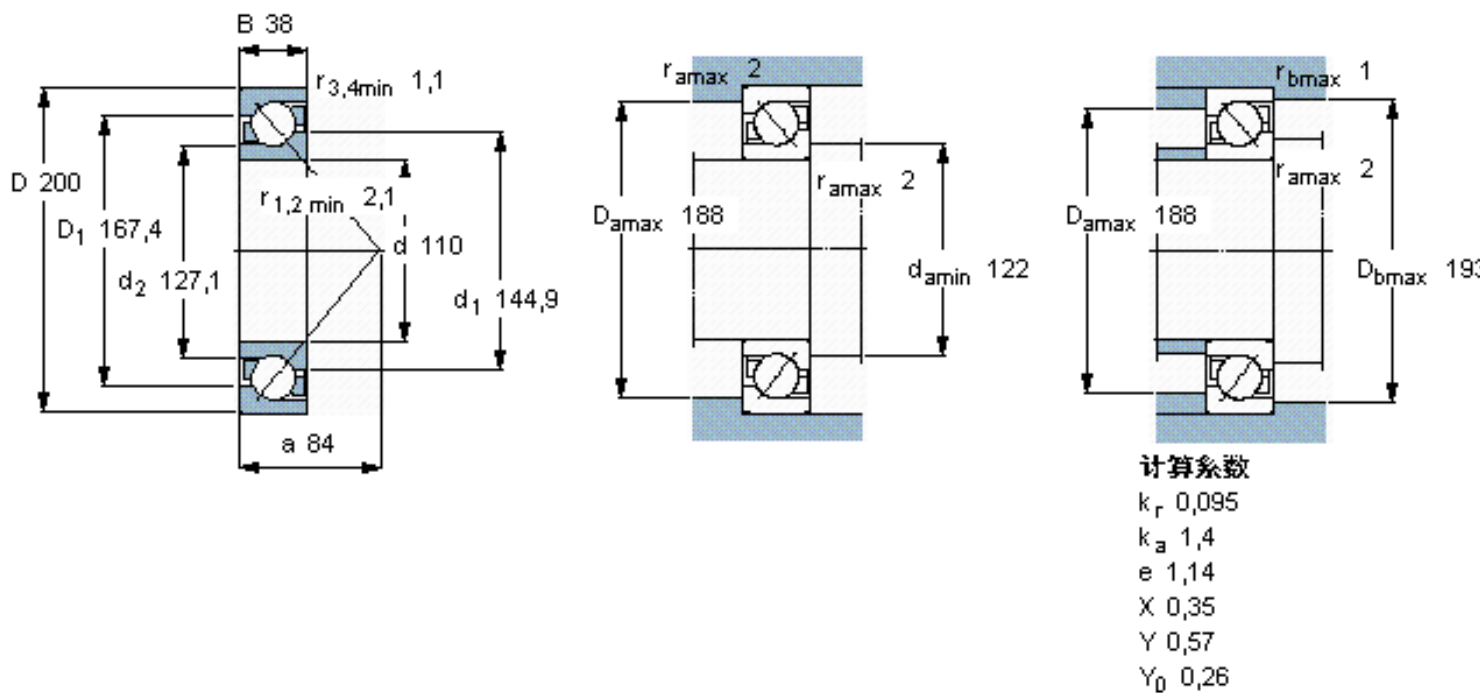

SKF 7222 BEGAF参数

主要尺寸	d	110	mm	-
	D	200	mm	-
	B	38	mm	-
基本额定载荷	C	153000	N	动载荷
	C_0	143000	N	静载荷
疲劳载荷极限	P_u	4900	N	-
额定转速	参考转速	3600	r/min	-
	极限转速	3600	r/min	-
重量	重量	4950	g	-
型号	* SKF 探索者轴承	7222 BEGAF	-	-

SKF 7222 BEGAF图片

参考资料:<http://www.sozhou.com/p/55bcacdf.html>

计算系数

k_r 0,095

k_a 1,4

e 1,14

X 0,35

Y 0,57