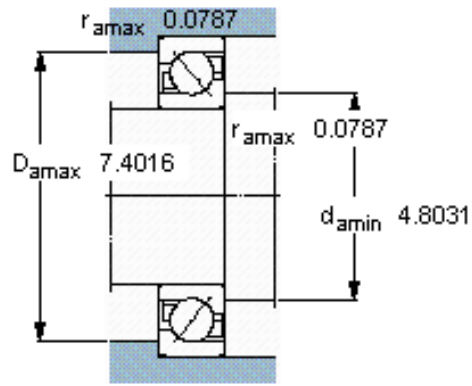

SKF 7222 BEGAF参数

主要尺寸	d	110	mm	-
	D	200	mm	-
	B	38	mm	-
基本额定载荷	C	153000	N	动载荷
	C_0	143000	N	静载荷
疲劳载荷极限	P_u	4900	N	-
额定转速	参考转速	3600	r/min	-
	极限转速	3600	r/min	-
重量	重量	4950	g	-
型号	* SKF 探索者轴承	7222 BEGAF	-	-

SKF 7222 BEGAF图片

参考资料:<http://www.sozhou.com/p/55bcacdf.html>

计算系数

k_r 0,095

k_a 1,4

e 1,14

X 0,35

Y 0,57