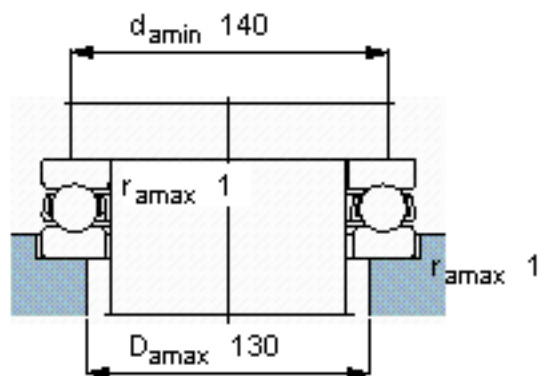

SKF 51222参数

主要尺寸	d	110	mm	-
	D	160	mm	-
	H	38	mm	-
基本额定载荷	C	130000	N	动载荷
	C_0	390000	N	静载荷
疲劳载荷极限	P_u	12500	N	-
最小载荷系数	A	0.79	-	-
额定转速	额定转度	1700	r/min	-
	极限转速	2400	r/min	-
重量	重量	2400	g	-
型号	型号	51222	-	-

SKF 51222图片

参考资料:<http://www.sozhou.com/p/558bef78.html>