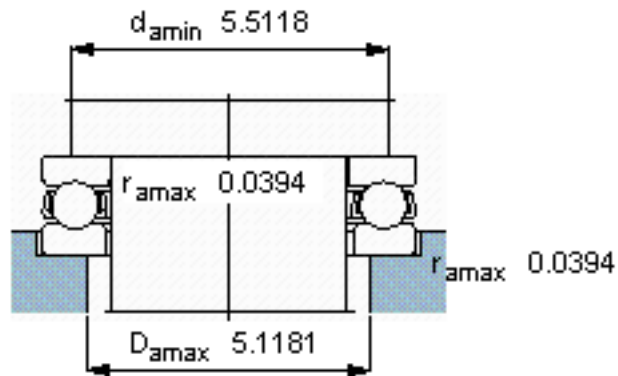

SKF 51222参数

主要尺寸	d	110	mm	-
	D	160	mm	-
	H	38	mm	-
基本额定载荷	C	130000	N	动载荷
	C_0	390000	N	静载荷
疲劳载荷极限	P_u	12500	N	-
最小载荷系数	A	0.79	-	-
额定转速	额定转度	1700	r/min	-
	极限转速	2400	r/min	-
重量	重量	2400	g	-
型号	型号	51222	-	-

SKF 51222图片

参考资料:<http://www.sozhou.com/p/558bef78.html>