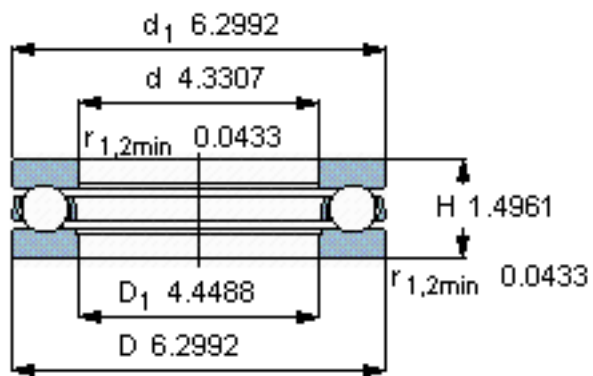

SKF 51222参数

主要尺寸	d	110	mm	-
	D	160	mm	-
	H	38	mm	-
基本额定载荷	C	130000	N	动载荷
	$C_0$	390000	N	静载荷
疲劳载荷极限	$P_u$	12500	N	-
最小载荷系数	A	0.79	-	-
额定转速	额定转度	1700	r/min	-
	极限转速	2400	r/min	-
重量	重量	2400	g	-
型号	型号	51222	-	-

SKF 51222图片

参考资料:<http://www.sozhou.com/p/558bef78.html>