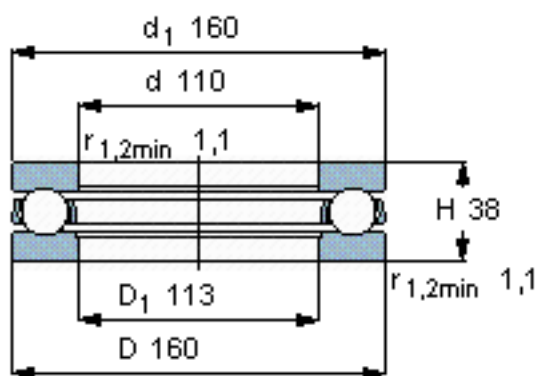

SKF 51222参数

主要尺寸	d	110	mm	-
	D	160	mm	-
	H	38	mm	-
基本额定载荷	C	130000	N	动载荷
	C_0	390000	N	静载荷
疲劳载荷极限	P_u	12500	N	-
最小载荷系数	A	0.79	-	-
额定转速	额定转度	1700	r/min	-
	极限转速	2400	r/min	-
重量	重量	2400	g	-
型号	型号	51222	-	-

SKF 51222图片

参考资料:<http://www.sozhou.com/p/558bef78.html>