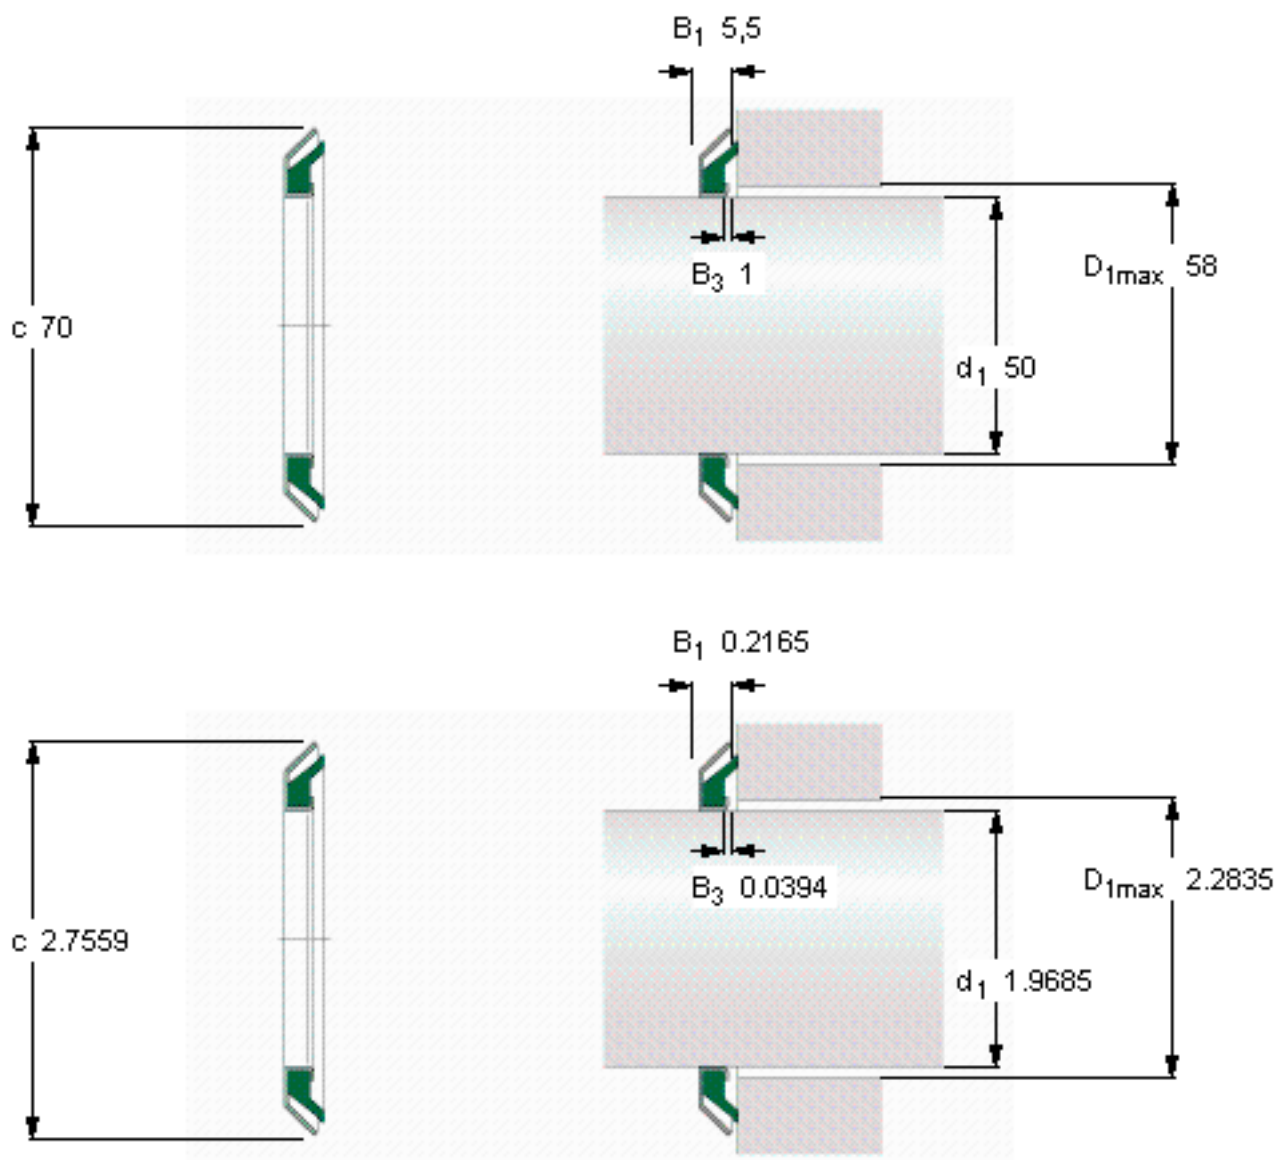

SKF MVR1-50参数

主要尺寸	d_1	50	mm	-
	c	70	mm	-
	B_1	5.5	mm	-
	$D_{1\text{最大}}$	58	mm	-
型号	型号	MVR1-50	-	-

SKF MVR1-50图片

参考资料:<http://www.sozhou.com/p/553b6e7c.html>