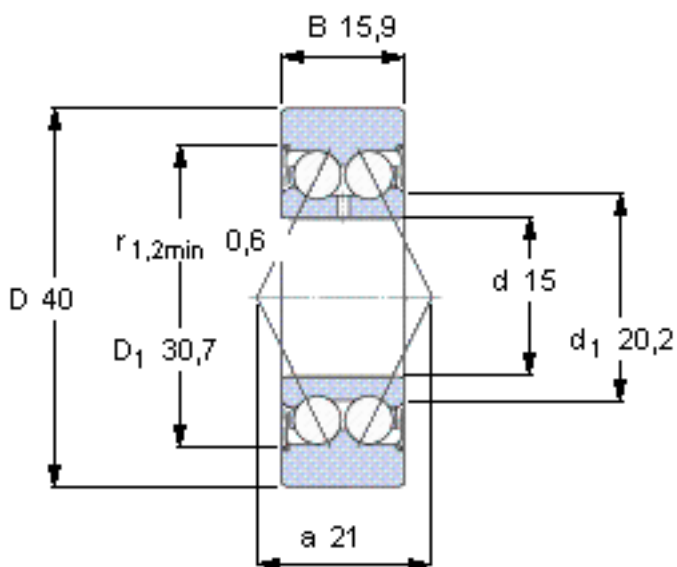

SKF 305702 C-2Z参数

主要尺寸	D	40	mm	-
	d	15	mm	-
	B	15.9	mm	-
基本额定载荷	C	10800	N	动载荷
	C_0	5700	N	静载荷
疲劳载荷极限	P_u	240	N	-
最大径向载荷	F_r	6000	N	-
	F_{0r}	8500	N	-
极限转速	极限转速	9000	r/min	-
重量	重量	100	g	-
型号	型号	305702 C-2Z	-	-

SKF 305702 C-2Z图片

参考资料:<http://www.sozhou.com/p/547e63b4.html>