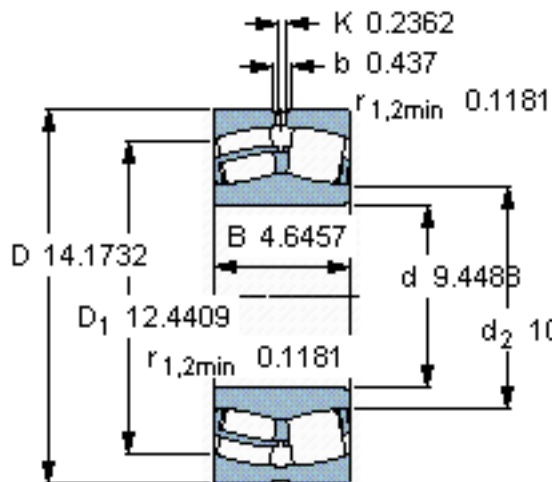

SKF 24048 CC/W33 *参数

主要尺寸	d	240	mm	-
	D	360	mm	-
	B	118	mm	-
基本额定载荷	C	1600000	N	动载荷
	C_0	2700000	N	静载荷
疲劳载荷极限	P_u	228000	N	-
额定转速	参考转速	1100	r/min	-
	极限转速	1600	r/min	-
重量	重量	43000	g	-
型号	* SKF 探索者轴承	24048 CC/W33 *	-	-

SKF 24048 CC/W33 *图片

计算系数
e 0,3
Y₁ 2,3
Y₂ 3,4
Y₀ 2,2

计算系数
e 0,3
Y₁ 2,3
Y₂ 3,4
Y₀ 2,2

参考资料:<http://www.sozhou.com/p/53fc81e3.html>