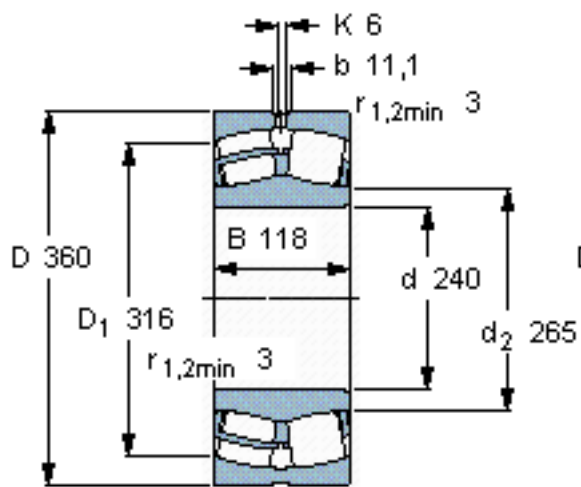

SKF 24048 CC/W33 *参数

主要尺寸	d	240	mm	-
	D	360	mm	-
	B	118	mm	-
基本额定载荷	C	1600000	N	动载荷
	C_0	2700000	N	静载荷
疲劳载荷极限	P_u	228000	N	-
额定转速	参考转速	1100	r/min	-
	极限转速	1600	r/min	-
重量	重量	43000	g	-
型号	* SKF 探索者轴承	24048 CC/W33 *	-	-

SKF 24048 CC/W33 *图片

计算系数
e 0,3
Y₁ 2,3
Y₂ 3,4
Y₀ 2,2

计算系数
e 0,3
Y₁ 2,3
Y₂ 3,4
Y₀ 2,2

参考资料:<http://www.sozhou.com/p/53fc81e3.html>