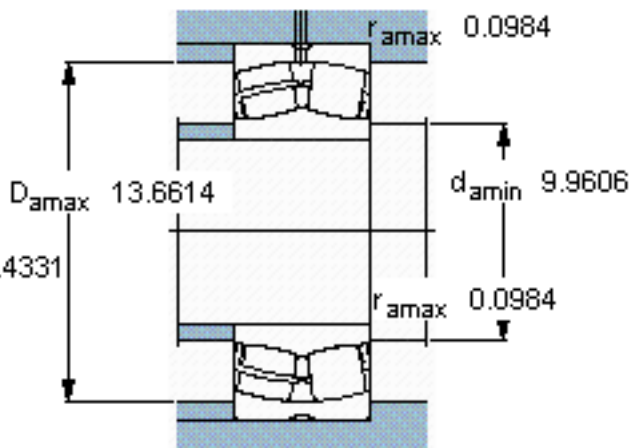

SKF 24048 CC/W33 *参数

主要尺寸	d	240	mm	-
	D	360	mm	-
	B	118	mm	-
基本额定载荷	C	1600000	N	动载荷
	C_0	2700000	N	静载荷
疲劳载荷极限	P_u	228000	N	-
额定转速	参考转速	1100	r/min	-
	极限转速	1600	r/min	-
重量	重量	43000	g	-
型号	* SKF 探索者轴承	24048 CC/W33 *	-	-

SKF 24048 CC/W33 *图片

计算系数
e 0,3
Y₁ 2,3
Y₂ 3,4
Y₀ 2,2

计算系数
e 0,3
Y₁ 2,3
Y₂ 3,4
Y₀ 2,2

参考资料:<http://www.sozhou.com/p/53fc81e3.html>