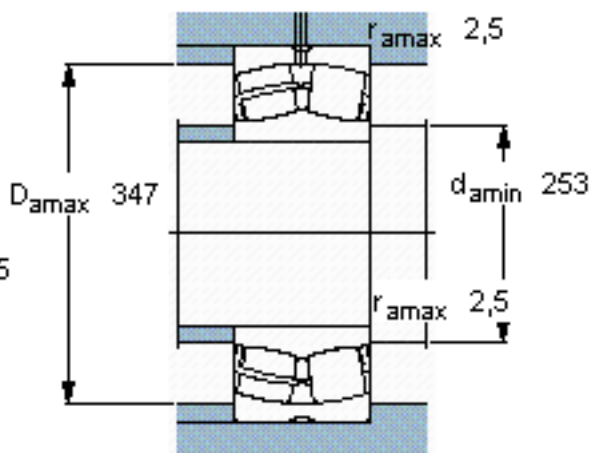

SKF 24048 CC/W33 *参数

主要尺寸	d	240	mm	-
	D	360	mm	-
	B	118	mm	-
基本额定载荷	C	1600000	N	动载荷
	C_0	2700000	N	静载荷
疲劳载荷极限	P_u	228000	N	-
额定转速	参考转速	1100	r/min	-
	极限转速	1600	r/min	-
重量	重量	43000	g	-
型号	* SKF 探索者轴承	24048 CC/W33 *	-	-

SKF 24048 CC/W33 *图片

计算系数
e 0,3
Y₁ 2,3
Y₂ 3,4
Y₀ 2,2

计算系数
e 0,3
Y₁ 2,3
Y₂ 3,4
Y₀ 2,2

参考资料:<http://www.sozhou.com/p/53fc81e3.html>