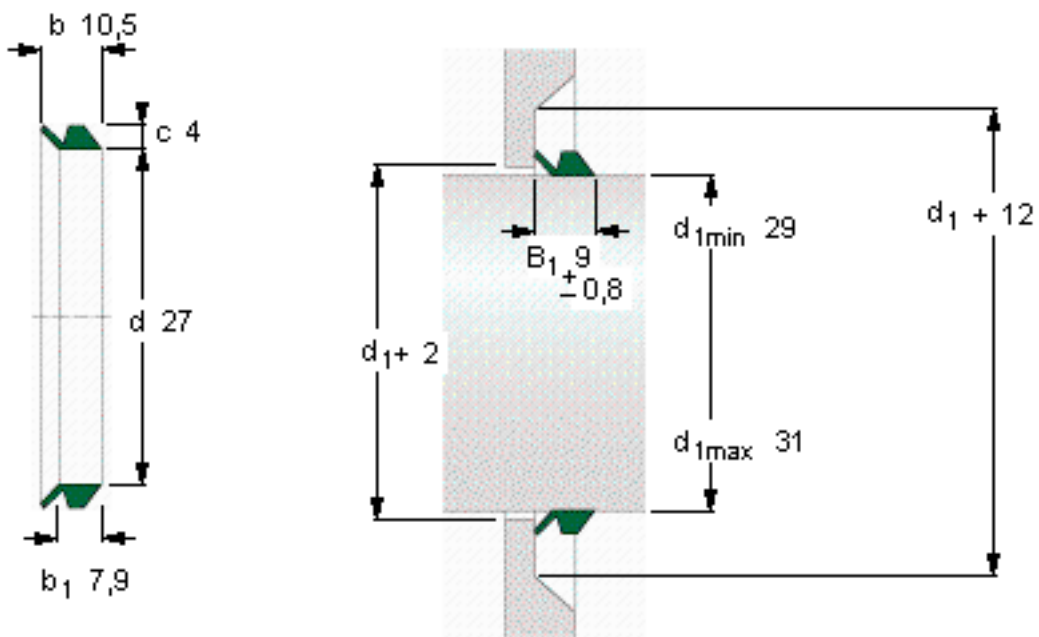

SKF 30 VS R参数

主要尺寸	d_1 从-到	29-31	mm	-
	从	27	mm	-
	b_1	7.9	mm	-
	b	10.5	mm	-
	c	4	mm	-
说明	设计	VR2/VS	-	-
	密封唇材料	R	-	-
型号	全球有效	30 VS R	-	-
说明	北美市场	400301	-	-
	**请核查供货情况	-	-	-

SKF 30 VS R图片

参考资料:<http://www.sozhou.com/p/53a27eff.html>