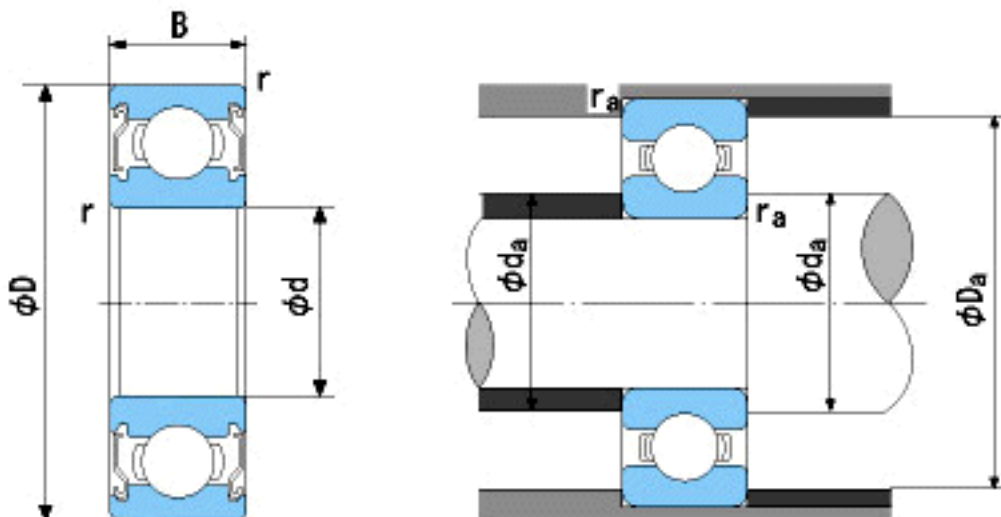

NACHI 6906ZZE参数

外形尺寸	d	30	mm	内径
	D	47	mm	外径
	B	9	mm	宽度
	r	0.3~0.6	mm	轴向
	r	0.3~1	mm	轴向
安装尺寸	da (min)	32	mm	(最小)
	Da (max)	45	mm	(最大)
	ra (max)	0.3	mm	(最大)
重量	Mass	45	g	重量
基本额定载荷	Cr	7250	N	动载荷
	Cor	5000	N	静载荷
极限速度	Grease	14000	r/min	脂润滑
	Oil	-	r/min	油润滑

NACHI 6906ZZE图片

参考资料:<http://www.sozhou.com/p/51da2e2c.html>