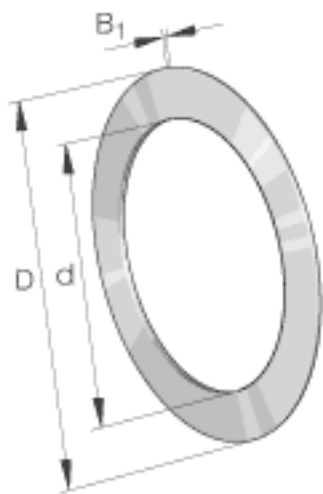

### INA AS6590参数

尺寸	D	90	mm	-
	$B_1$	1	mm	-
重量	m	24	g	质量
尺寸	d	65	mm	-

### INA AS6590图片

参考资料:<http://www.sozhou.com/p/51c88f1c.html>