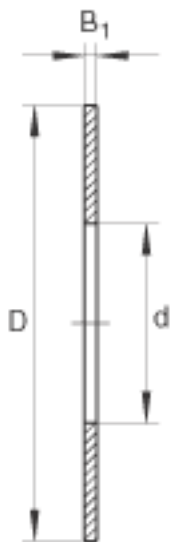

### INA AS6590参数

尺寸	D	90	mm	-
	$B_1$	1	mm	-
重量	m	24	g	质量
尺寸	d	65	mm	-

### INA AS6590图片

参考资料:<http://www.sozhou.com/p/51c88f1c.html>