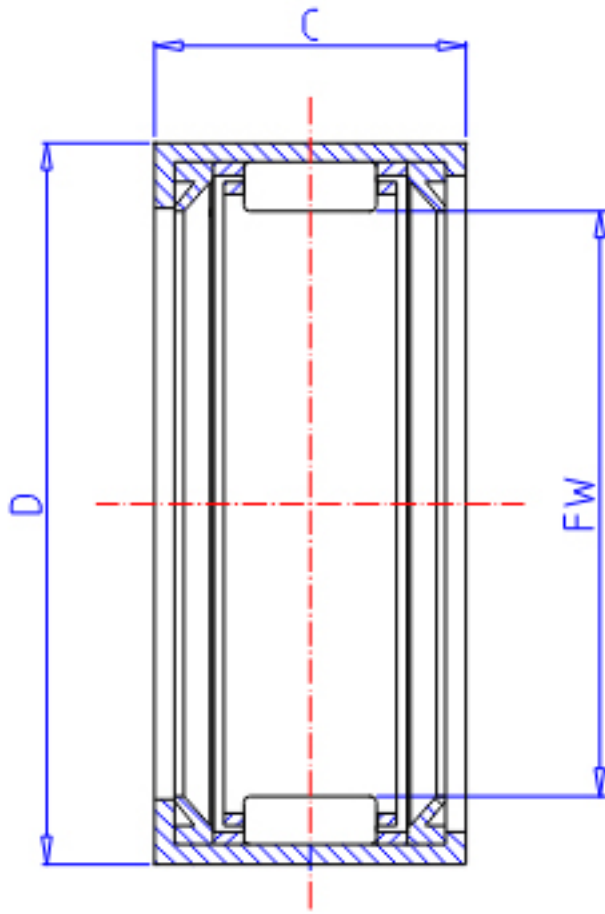

IKO TLA 3520UU参数

轴径	STDRT	35	mm	轴径
型号	ORDER	TLA 3520UU		型号
重量	MASS	45.0	g	重量
主要尺寸	FW	35	mm	内径
	D	42	mm	外径
	C	20	mm	宽度
基本额定载荷	CR	15700	N	动载荷
	COR	29600	N	静载荷

IKO TLA 3520UU图片

参考资料:<http://www.sozhou.com/p/50ecd85b.html>