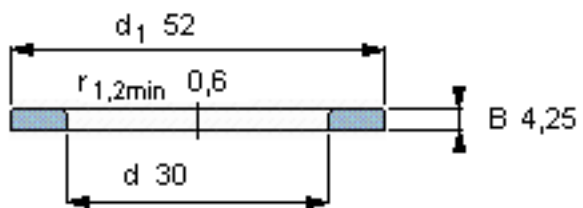

SKF WS 81206参数

尺寸	d	30	mm	-
	D	-	mm	-
	B	4.25	mm	-
	d ₁	52	mm	-
	D ₁	-	mm	-
	r ₁ 、r _{1.2}	0.6	mm	-
重量	重量	47	g	-
型号	型号	WS 81206	-	-

SKF WS 81206图片

轴垫圈

轴垫圈

参考资料:<http://www.sozhou.com/p/50e1a749.html>