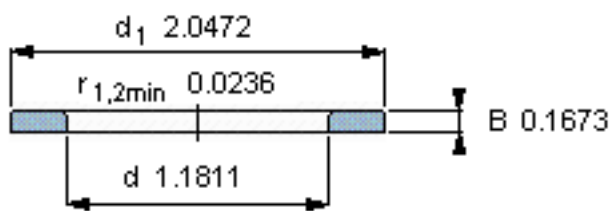

SKF WS 81206参数

尺寸	d	30	mm	-
	D	-	mm	-
	B	4.25	mm	-
	d ₁	52	mm	-
	D ₁	-	mm	-
	r ₁ 、r _{1.2}	0.6	mm	-
重量	重量	47	g	-
型号	型号	WS 81206	-	-

SKF WS 81206图片

轴垫圈

轴垫圈

参考资料:<http://www.sozhou.com/p/50e1a749.html>