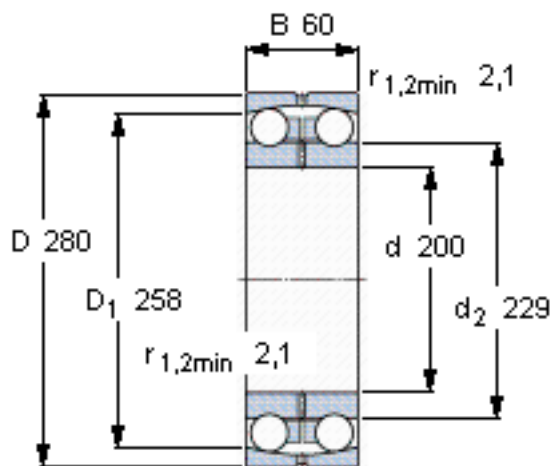

SKF 13940参数

主要尺寸	d	200	mm	-
	D	280	mm	-
	B	60	mm	-
基本额定载荷	C	60500	N	动载荷
	C_0	29000	N	静载荷
疲劳载荷极限	P_u	970	N	-
额定转速	参考转速	4300	r/min	-
	极限转速	2600	r/min	-
重量	重量	10700	g	-
型号	型号	13940	-	-

SKF 13940图片

计算系数

e 0,19
 Y_1 3,3
 Y_2 5,1
 Y_0 3,6