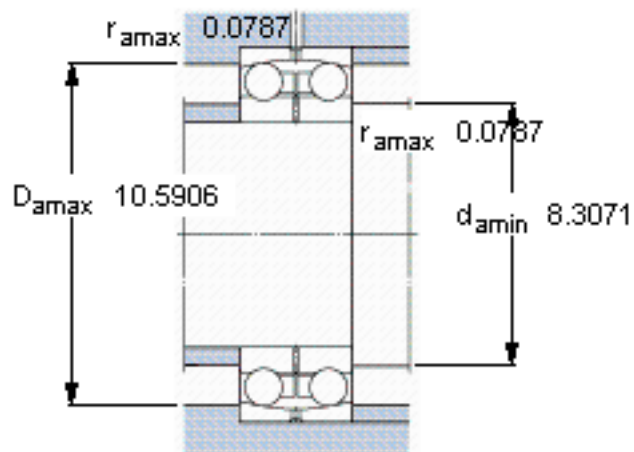

SKF 13940参数

主要尺寸	d	200	mm	-
	D	280	mm	-
	B	60	mm	-
基本额定载荷	C	60500	N	动载荷
	C_0	29000	N	静载荷
疲劳载荷极限	P_u	970	N	-
额定转速	参考转速	4300	r/min	-
	极限转速	2600	r/min	-
重量	重量	10700	g	-
型号	型号	13940	-	-

SKF 13940图片

计算系数

e 0,19
 Y_1 3,3
 Y_2 5,1
 Y_0 3,6