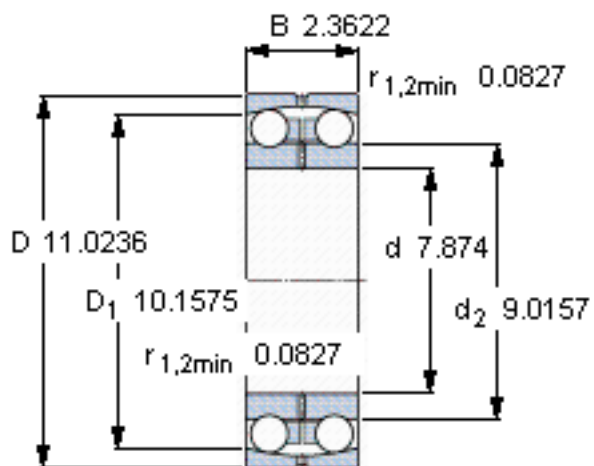

SKF 13940参数

主要尺寸	d	200	mm	-
	D	280	mm	-
	B	60	mm	-
基本额定载荷	C	60500	N	动载荷
	C_0	29000	N	静载荷
疲劳载荷极限	P_u	970	N	-
额定转速	参考转速	4300	r/min	-
	极限转速	2600	r/min	-
重量	重量	10700	g	-
型号	型号	13940	-	-

SKF 13940图片

计算系数

e 0,19
 Y_1 3,3
 Y_2 5,1
 Y_0 3,6