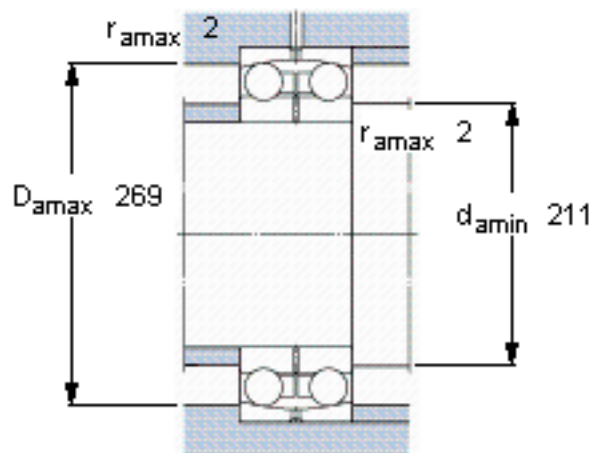

SKF 13940参数

主要尺寸	d	200	mm	-
	D	280	mm	-
	B	60	mm	-
基本额定载荷	C	60500	N	动载荷
	C_0	29000	N	静载荷
疲劳载荷极限	P_u	970	N	-
额定转速	参考转速	4300	r/min	-
	极限转速	2600	r/min	-
重量	重量	10700	g	-
型号	型号	13940	-	-

SKF 13940图片

计算系数

e 0,19
 Y_1 3,3
 Y_2 5,1
 Y_0 3,6