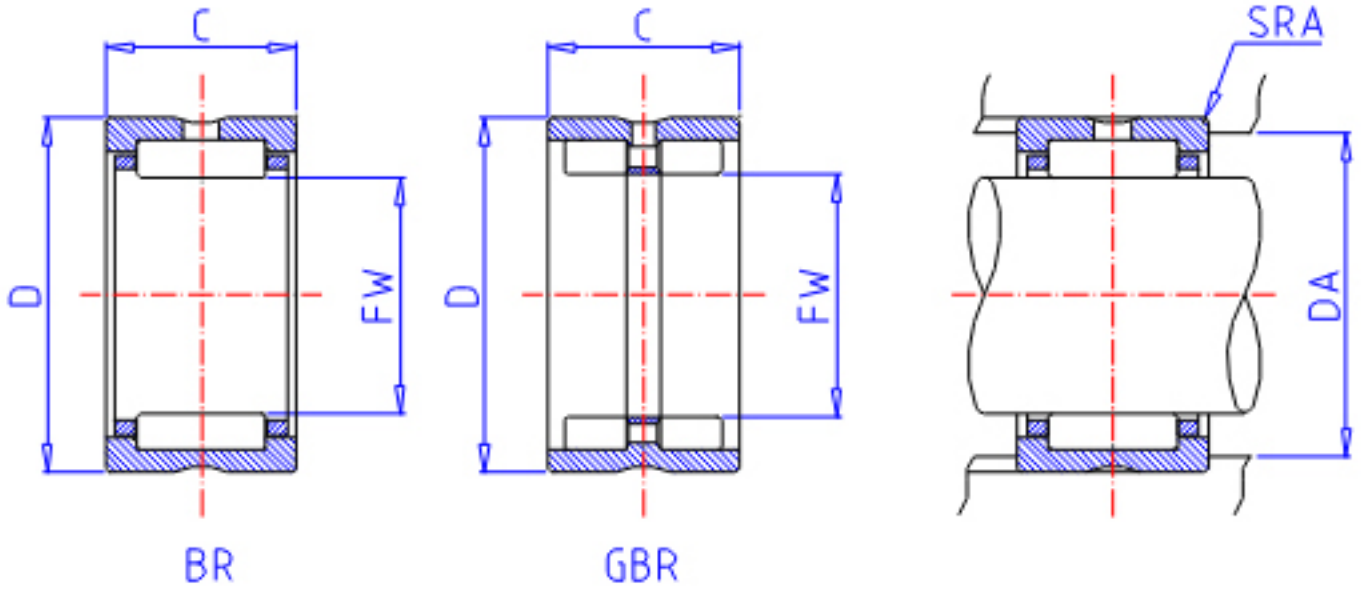

参考资料:<http://www.sozhou.com/p/4fab6a59.html>