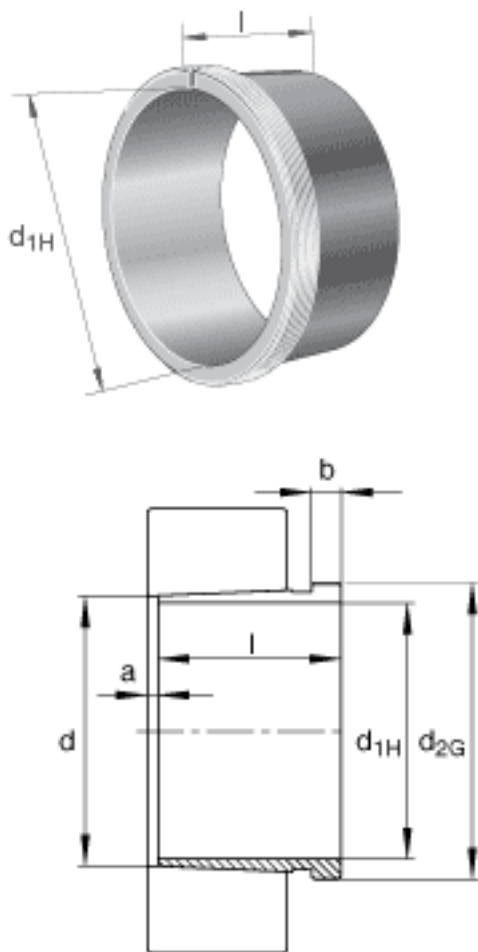

FAG AH24148-H参数

尺寸	d_{1H}	220	mm	-
	l	180	mm	-
	a	15	mm	-
	d	240	mm	-
	d_{2G}	Tr260x4	mm	-
	e	8.5	mm	-
	R_o	G1/8		-
	t	12	mm	-
说明		220	mm	轴
重量	m	12600	g	质量
尺寸	b	20	mm	-

FAG AH24148-H图片

参考资料:<http://www.sozhou.com/p/4f9fd760.html>