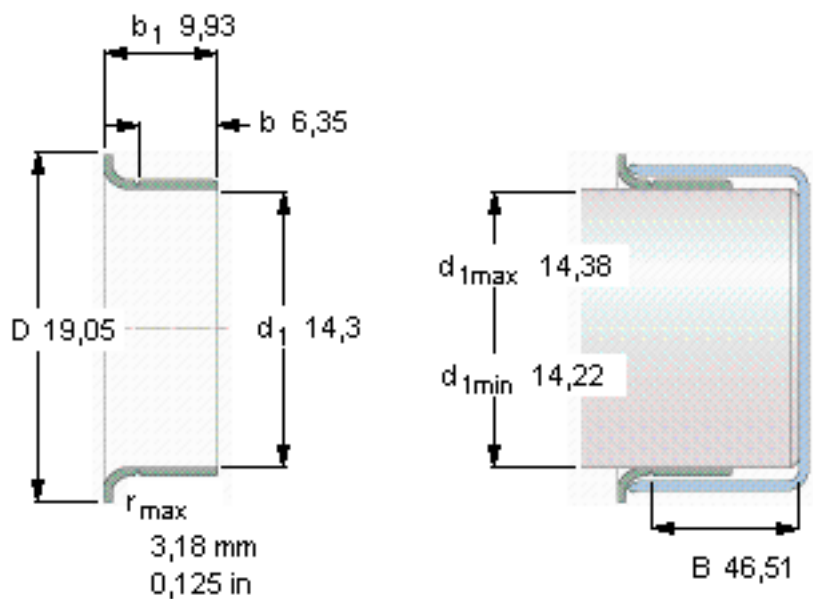

SKF 99056参数

轴径范围	$d_1$ 最小	14.22	mm	-
	$D_1$ 最大	14.38	mm	-
公称尺寸	$d_1$	14.3	mm	-
	$\pm 0.063$ in	19.05	mm	-
	$\pm 0.031$ in	6.35	mm	-
	$\pm 0.031$ in	9.93	mm	-
	$\approx$	46.51	mm	-
型号	型号	99056	-	-
注释	** 请与SKF联系了解供货情况			

SKF 99056图片

参考资料:<http://www.sozhou.com/p/4f886422.html>