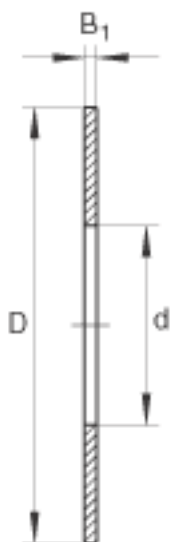

INA AS6085参数

尺寸	d	60	mm	-
	D	85	mm	-
	B ₁	1	mm	-
重量	m	22	g	质量

INA AS6085图片

参考资料:<http://www.sozhou.com/p/4f3af42b.html>