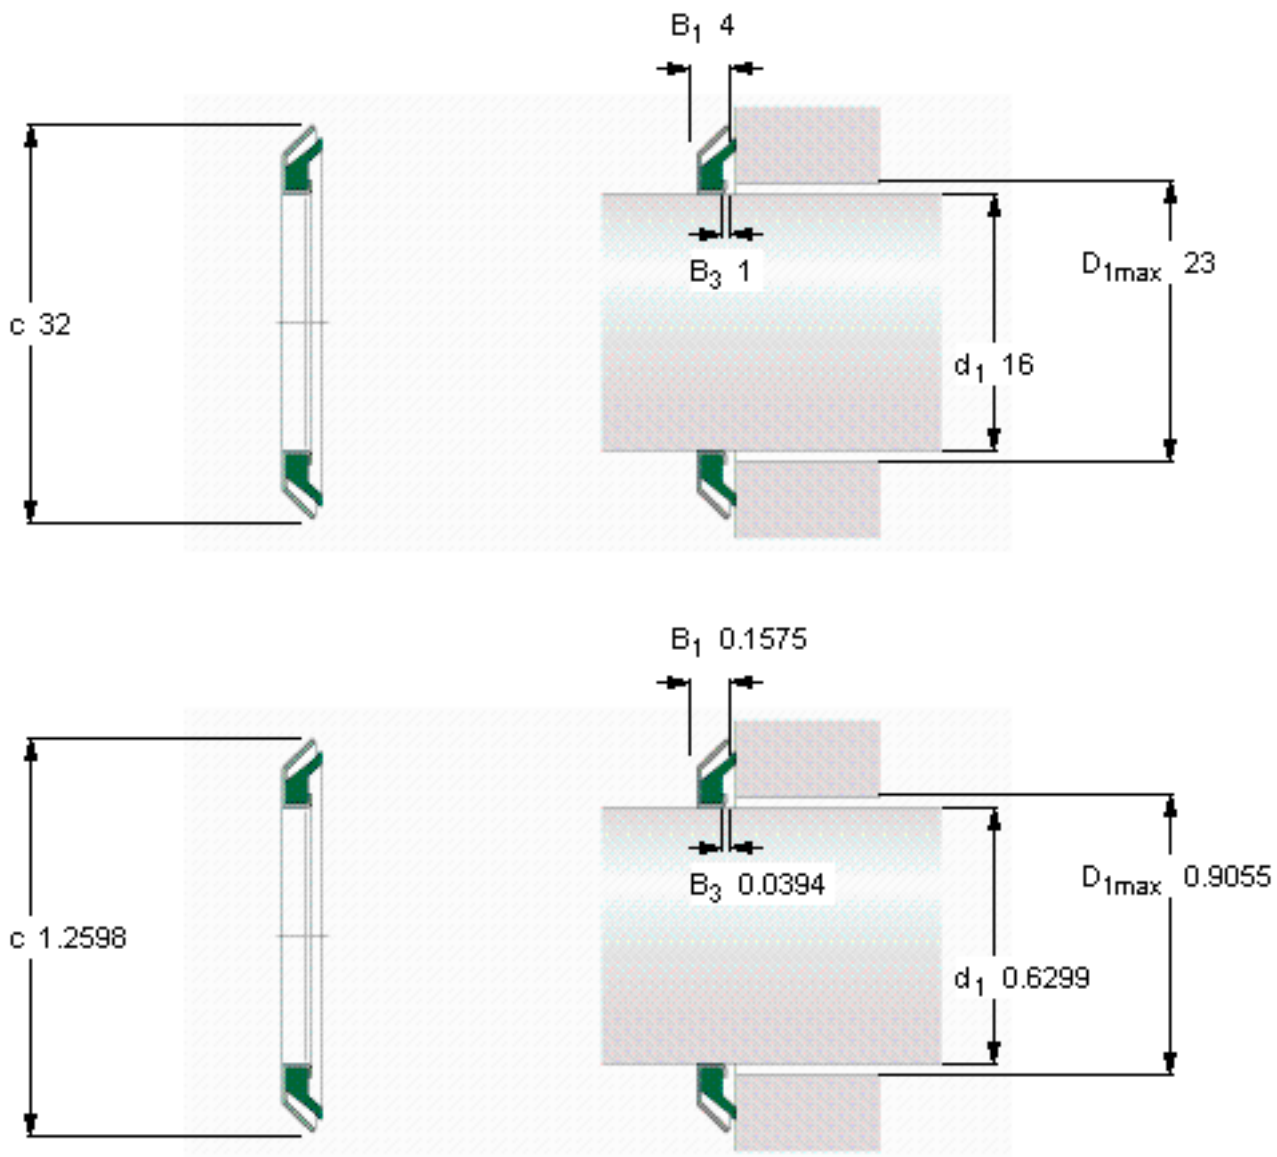

SKF MVR1-16参数

主要尺寸	d_1	16	mm	-
	c	32	mm	-
	B_1	4	mm	-
	$D_{1\text{最大}}$	23	mm	-
型号	型号	MVR1-16	-	-

SKF MVR1-16图片

参考资料:<http://www.sozhou.com/p/4e11dea5.html>