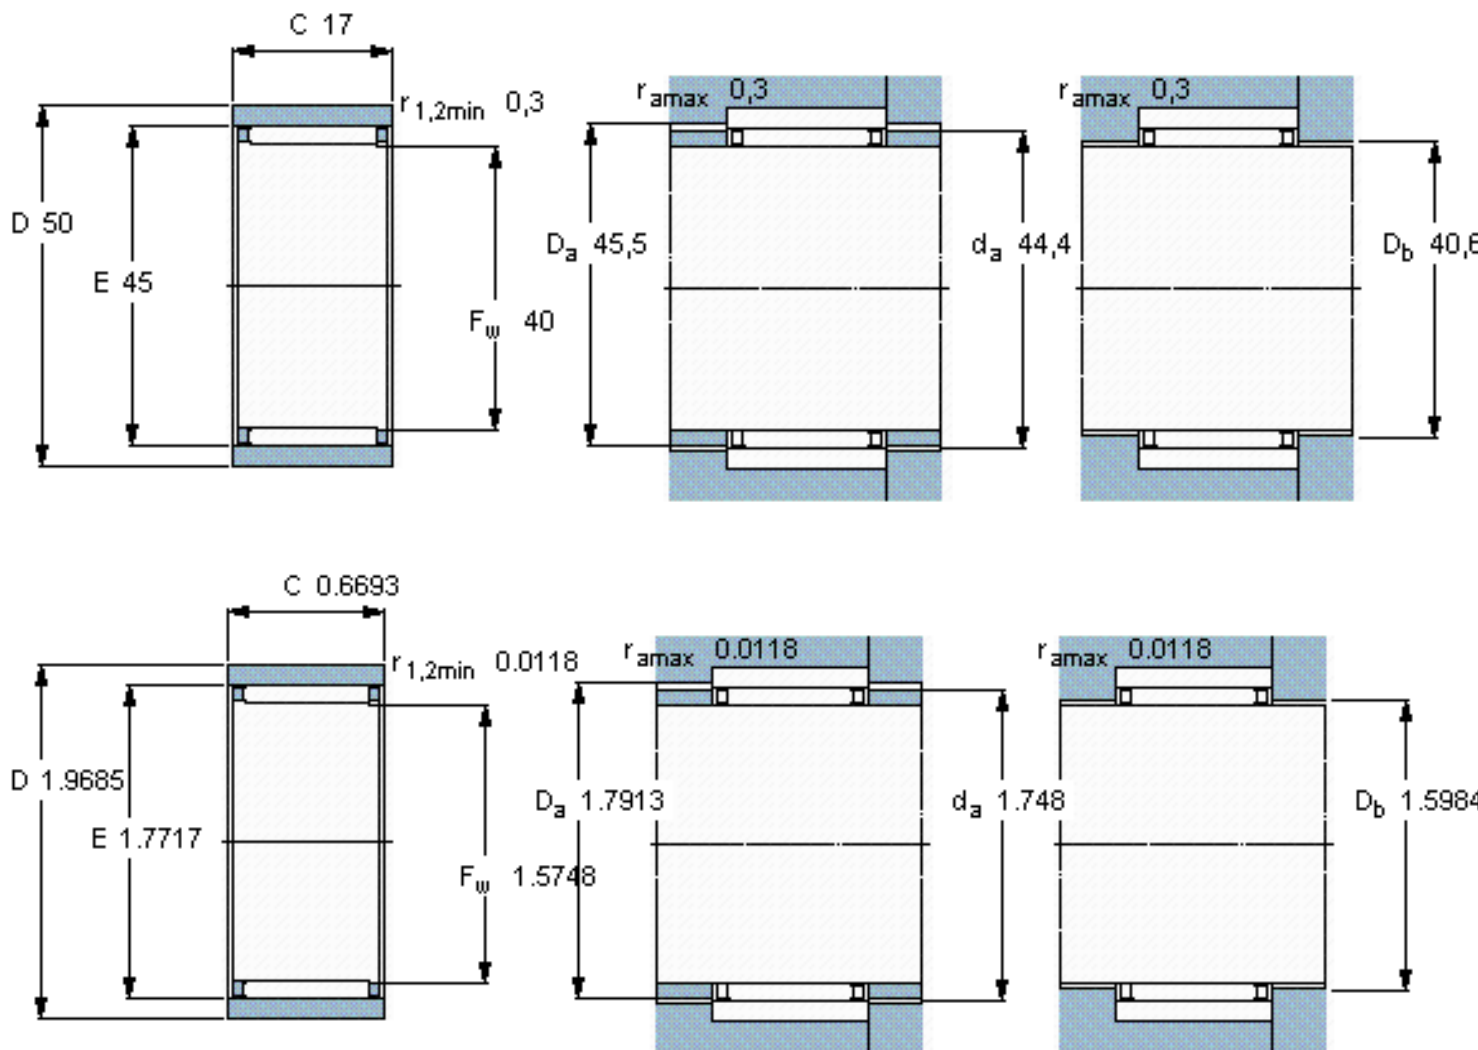

SKF RNAO 40x50x17参数

主要尺寸	F_w	40	mm	-
	D	50	mm	-
	C	17	mm	-
基本额定载荷	C	20500	N	动载荷
	C_0	41500	N	静载荷
疲劳载荷极限	P_u	5000	N	-
额定转速	参考转速	10000	r/min	-
	极限转速	12000	r/min	-
重量	重量	74	g	-
型号	型号	RNAO 40x50x17	-	-

SKF RNAO 40x50x17图片