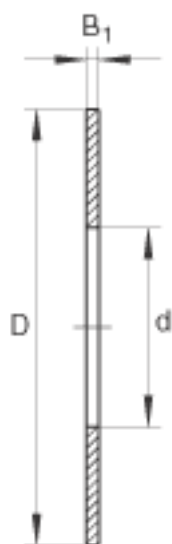

INA TWB815参数

尺寸	d	12.7	mm	-
	B ₁	1.6	mm	-
重量	m	4	g	质量
尺寸	D	23.8252	mm	-

INA TWB815图片

参考资料:<http://www.sozhou.com/p/4d97e404.html>