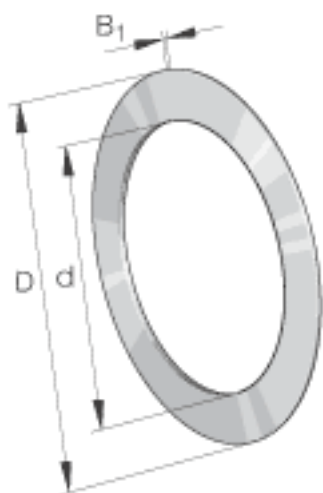

INA TWB815参数

尺寸	d	12.7	mm	-
	B ₁	1.6	mm	-
重量	m	4	g	质量
尺寸	D	23.8252	mm	-

INA TWB815图片

参考资料:<http://www.sozhou.com/p/4d97e404.html>