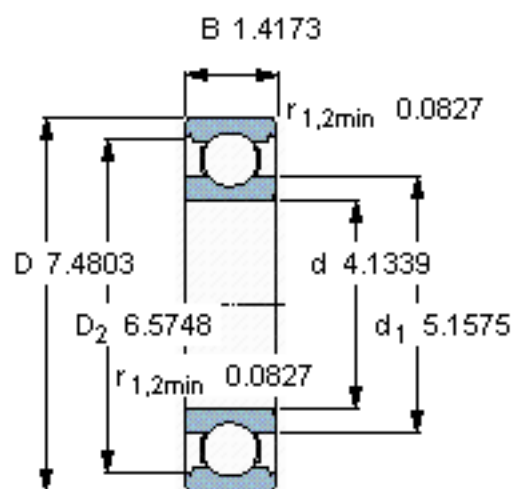

计算系数

k_r 0,025

f_0 14