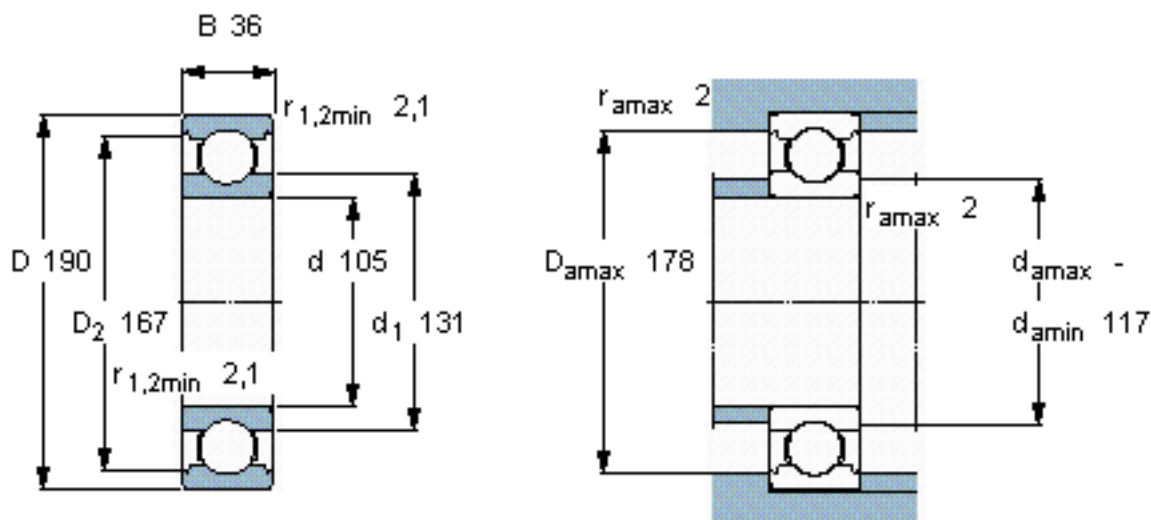

SKF 6221/W64 \*参数

主要尺寸	d	105	mm	-
	D	190	mm	-
	B	36	mm	-
基本额定载荷	C	140000	N	动载荷
	$C_0$	104000	N	静载荷
疲劳载荷极限	$P_u$	3650	N	-
极限转速	极限转速	2000	r/min	-
重量	重量	3700	g	-
型号	* SKF 探索者轴承	6221/W64 *	-	-

SKF 6221/W64 \*图片