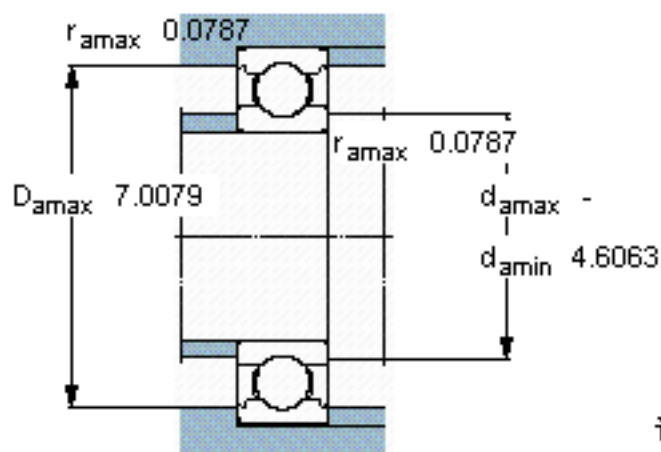

计算系数

k_r 0,025

f_0 14