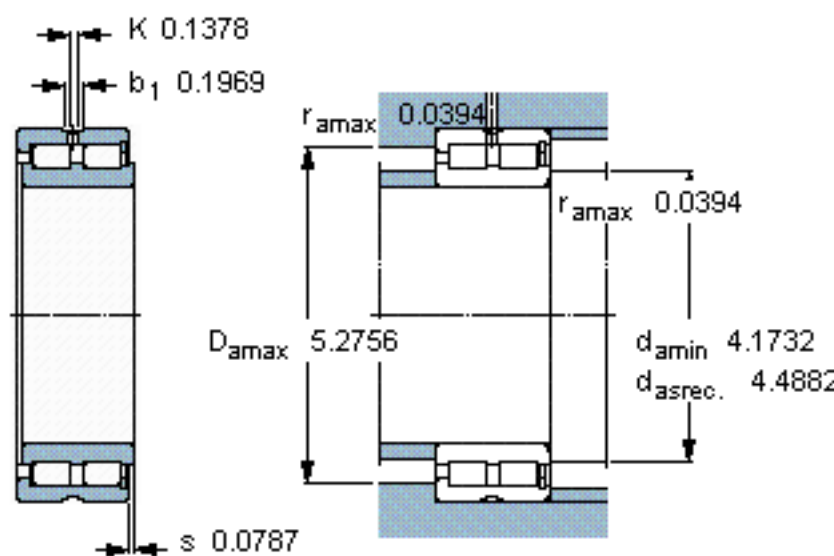

计算系数

k_r 0,25