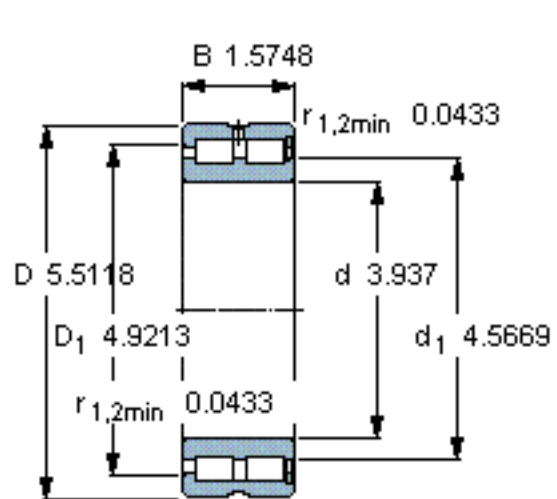

SKF NNCF 4920 CV参数

主要尺寸	d	100	mm	-
	D	140	mm	-
	B	40	mm	-
基本额定载荷	C	209000	N	动载荷
	$C_0$	400000	N	静载荷
疲劳载荷极限	$P_u$	46500	N	-
额定转速	参考转速	2000	r/min	-
	极限转速	2600	r/min	-
重量	重量	1930	g	-
型号	型号	NNCF 4920 CV	-	-

SKF NNCF 4920 CV图片

计算系数

$k_f = 0,25$

参考资料: <http://www.sozhou.com/p/4ce73227.html>

**计算系数**

$k_r$  0,25