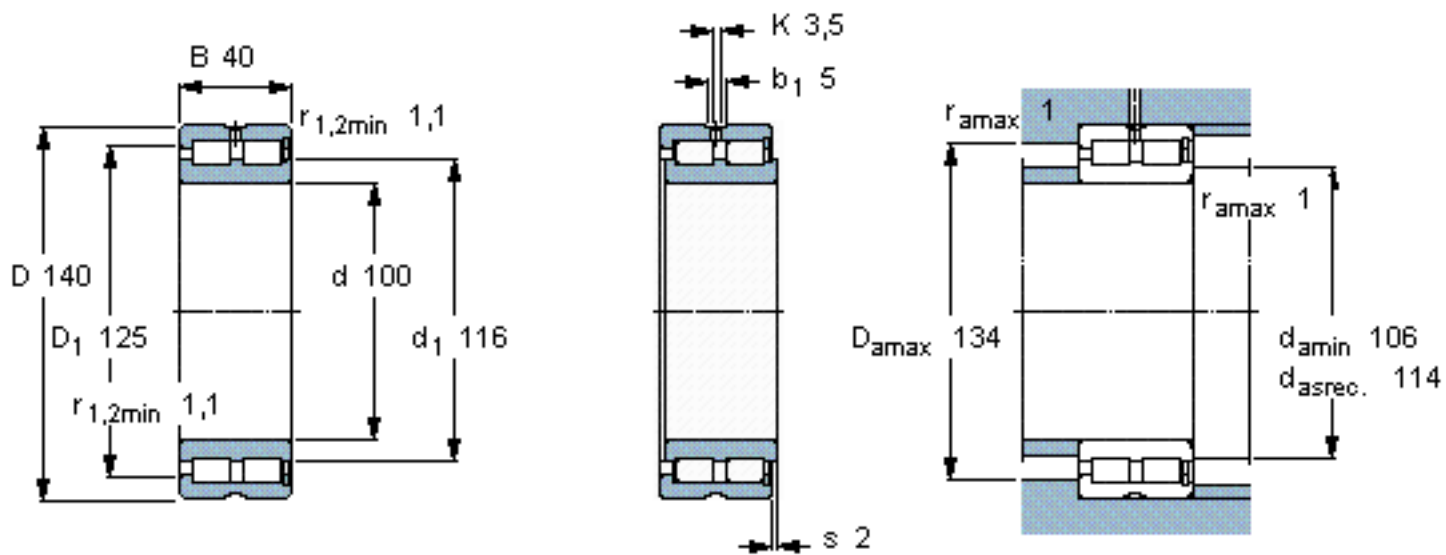

SKF NNCF 4920 CV参数

主要尺寸	d	100	mm	-
	D	140	mm	-
	B	40	mm	-
基本额定载荷	C	209000	N	动载荷
	C_0	400000	N	静载荷
疲劳载荷极限	P_u	46500	N	-
额定转速	参考转速	2000	r/min	-
	极限转速	2600	r/min	-
重量	重量	1930	g	-
型号	型号	NNCF 4920 CV	-	-

SKF NNCF 4920 CV图片

计算系数

$k_f = 0,25$

参考资料: <http://www.sozhou.com/p/4ce73227.html>