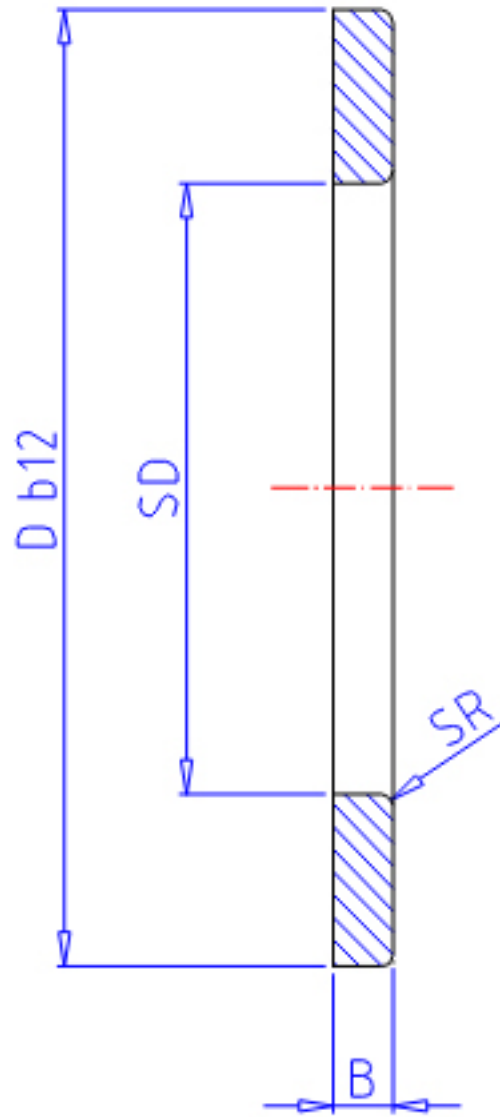

IKO WS 170230参数

轴径	STDRT	170	mm	轴径
型号	ORDER	WS 170230		型号
重量	MASS	1900.0	g	重量
主要尺寸	SD	170	mm	内径
	D	230	mm	外径
	B	13.00	mm	宽度
	SR	1.5	mm	(最小)

IKO WS 170230图片

参考资料:<http://www.sozhou.com/p/4cab2ae2.html>