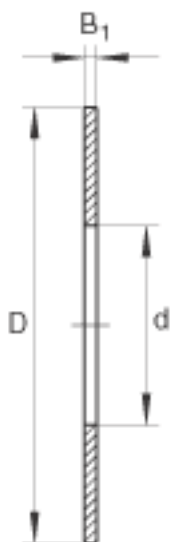

INA TWC1625参数

尺寸	d	25.4	mm	-
	D	39.688	mm	-
	B ₁	2.337	mm	-
重量	m	13	g	质量

INA TWC1625图片

参考资料:<http://www.sozhou.com/p/4c9777b4.html>