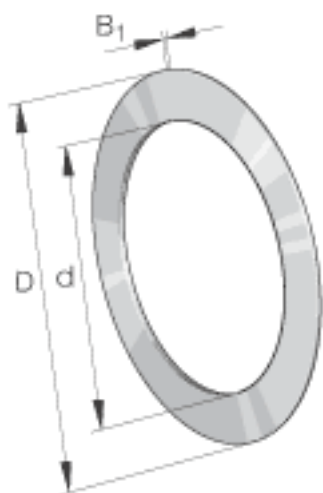

INA TWC1625参数

尺寸	d	25.4	mm	-
	D	39.688	mm	-
	B ₁	2.337	mm	-
重量	m	13	g	质量

INA TWC1625图片

参考资料:<http://www.sozhou.com/p/4c9777b4.html>