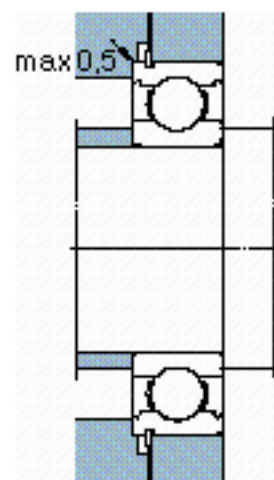

SKF 6314 N *参数

主要尺寸	d	70	mm	-
	D	150	mm	-
	B	35	mm	-
基本额定载荷	C	111000	N	动载荷
	C_0	68000	N	静载荷
疲劳载荷极限	P_u	2750	N	-
额定转速	参考转速	9500	r/min	-
	极限转速	6300	r/min	-
重量	重量	2500	g	-
型号	* SKF 探索者轴承	6314 N *	-	-
	* SKF 探索者轴承	SP 150	-	-

SKF 6314 N *图片

参考资料: <http://www.sozhou.com/p/4b7dca61.html>

计算系数

k_r 0,03

f_0 13