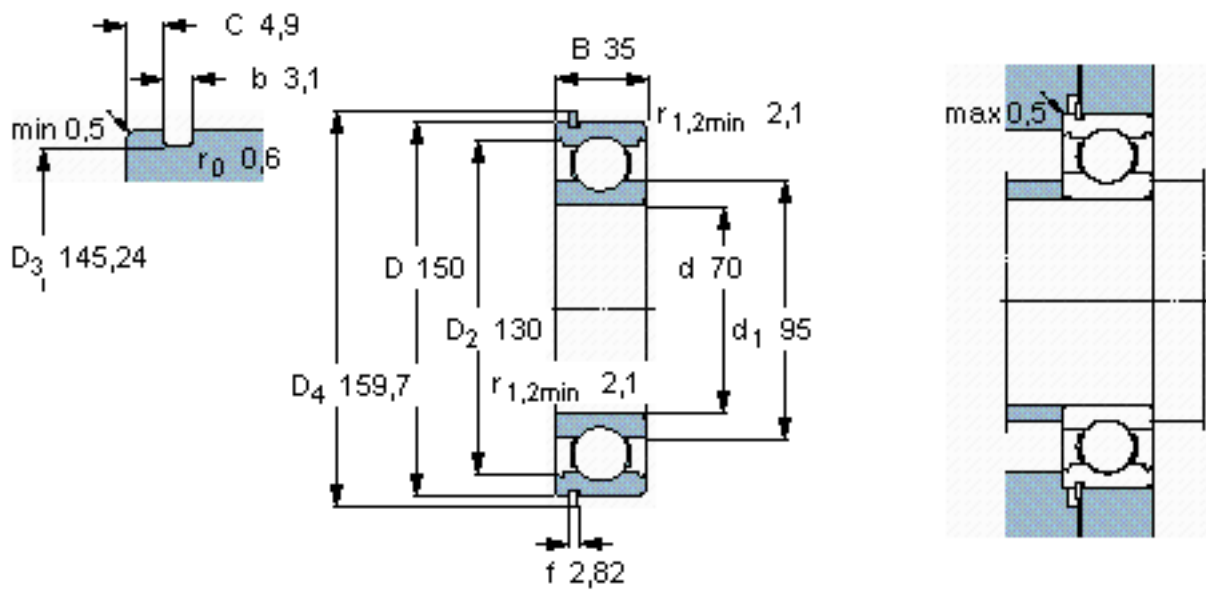

SKF 6314 N *参数

主要尺寸	d	70	mm	-
	D	150	mm	-
	B	35	mm	-
基本额定载荷	C	111000	N	动载荷
	C_0	68000	N	静载荷
疲劳载荷极限	P_u	2750	N	-
额定转速	参考转速	9500	r/min	-
	极限转速	6300	r/min	-
重量	重量	2500	g	-
型号	* SKF 探索者轴承	6314 N *	-	-
	* SKF 探索者轴承	SP 150	-	-

SKF 6314 N *图片

参考资料: <http://www.sozhou.com/p/4b7dca61.html>

计算系数

k_r 0,03

f_0 13