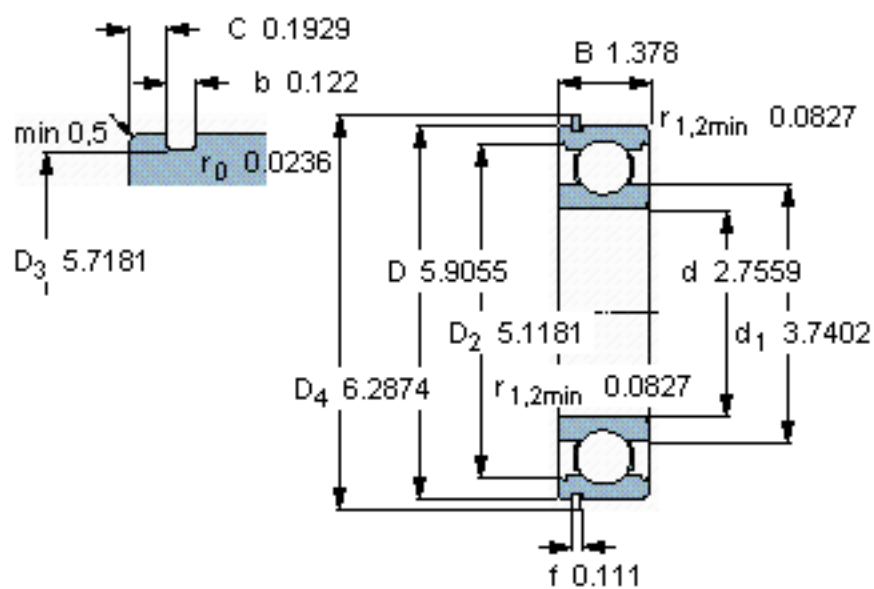

SKF 6314 N *参数

主要尺寸	d	70	mm	-
	D	150	mm	-
	B	35	mm	-
基本额定载荷	C	111000	N	动载荷
	C_0	68000	N	静载荷
疲劳载荷极限	P_u	2750	N	-
额定转速	参考转速	9500	r/min	-
	极限转速	6300	r/min	-
重量	重量	2500	g	-
型号	* SKF 探索者轴承	6314 N *	-	-
	* SKF 探索者轴承	SP 150	-	-

SKF 6314 N *图片

参考资料: <http://www.sozhou.com/p/4b7dca61.html>

计算系数

k_r 0,03

f_0 13