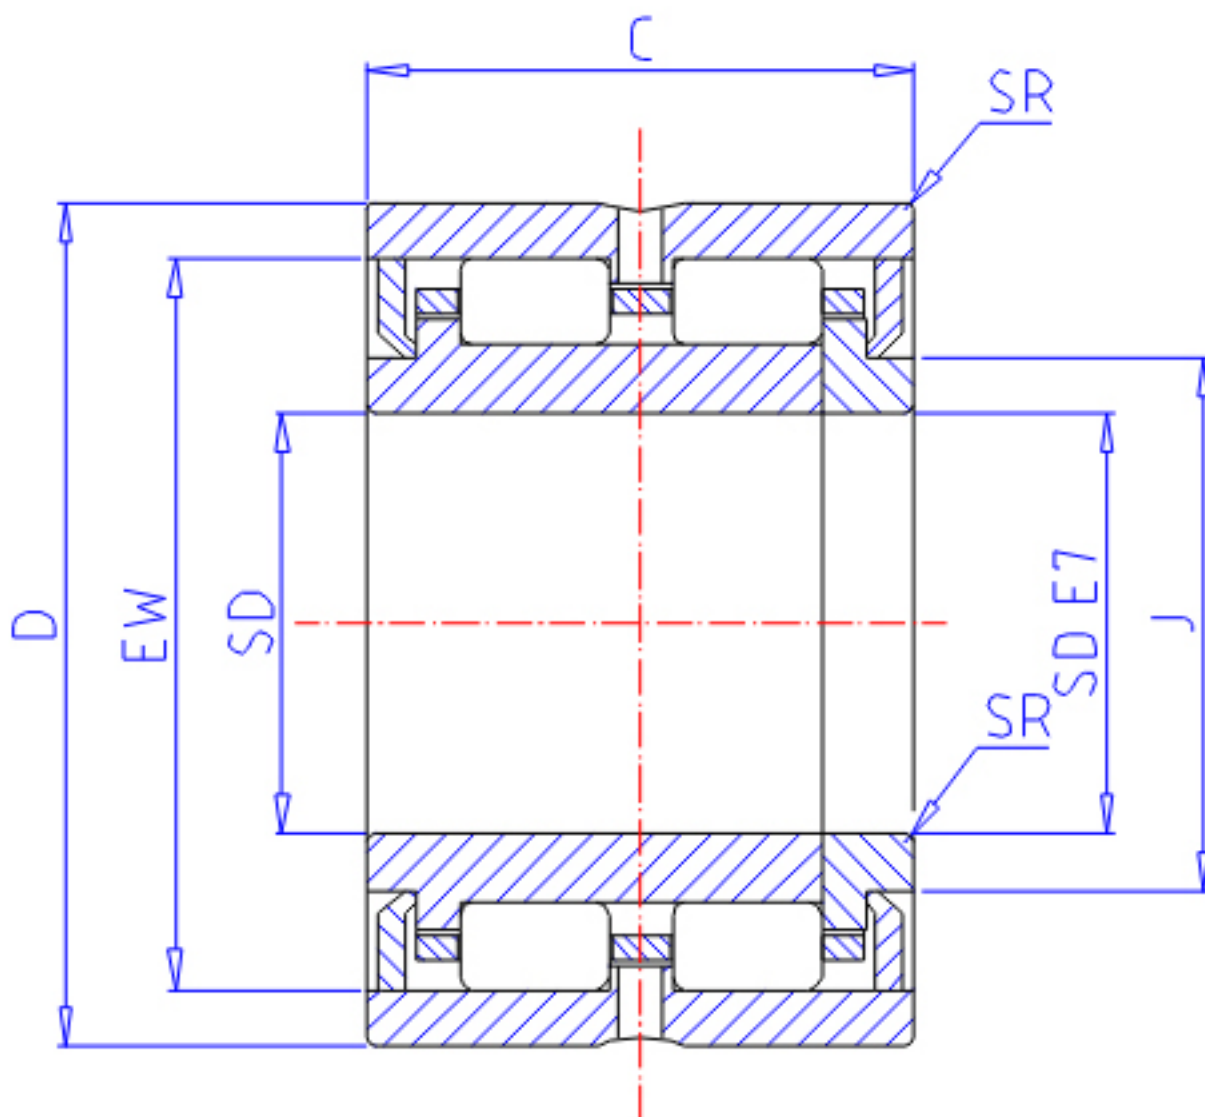

参考资料:<http://www.sozhou.com/p/4ab978d7.html>