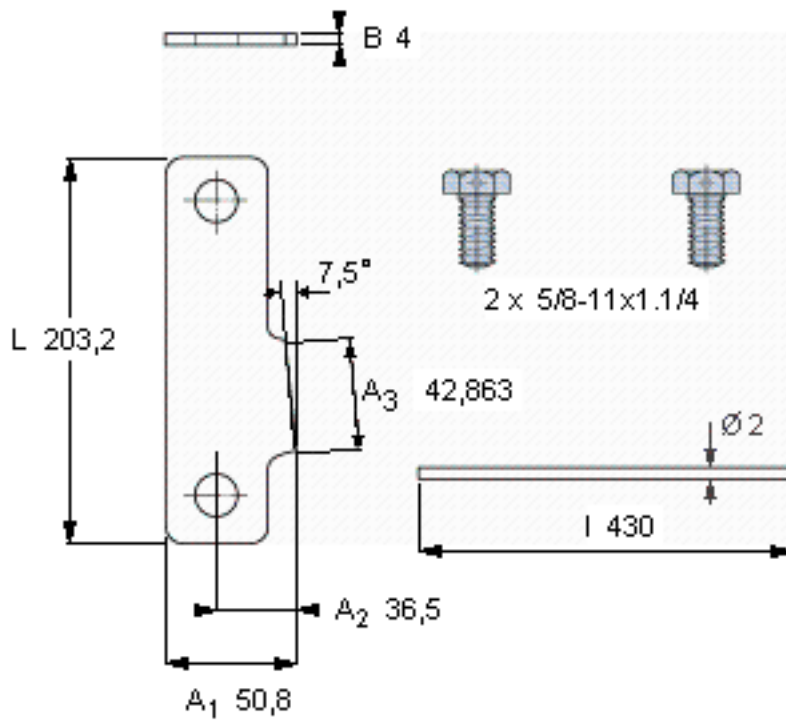

SKF PL 600参数

主要尺寸	L	203.2	mm	-
	A ₁	50.8	mm	-
	B	4	mm	-
重量	重量	400	g	-
型号	锁定板	PL 600	-	-
	适当的锁定螺母	N 600	-	-

SKF PL 600图片

参考资料:<http://www.sozhou.com/p/4a373a81.html>