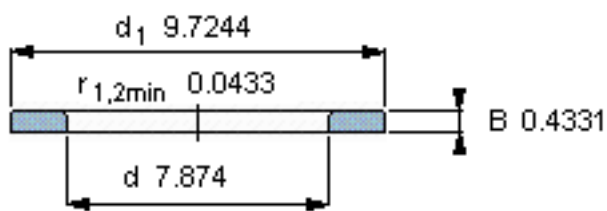

SKF WS 81140参数

尺寸	d	200	mm	-
	D	-	mm	-
	B	11	mm	-
	d <sub>1</sub>	247	mm	-
	D <sub>1</sub>	-	mm	-
	r <sub>1</sub> 、r <sub>1.2</sub>	1.1	mm	-
重量	重量	1420	g	-
型号	型号	WS 81140	-	-

SKF WS 81140图片

轴垫圈

轴垫圈

参考资料:<http://www.sozhou.com/p/4a2b2e68.html>