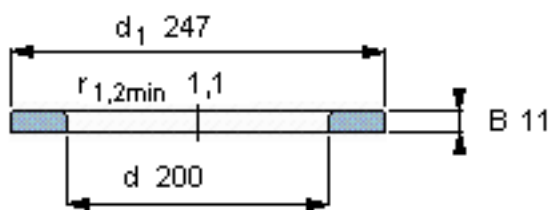

SKF WS 81140参数

尺寸	d	200	mm	-
	D	-	mm	-
	B	11	mm	-
	d <sub>1</sub>	247	mm	-
	D <sub>1</sub>	-	mm	-
	r <sub>1</sub> 、r <sub>1.2</sub>	1.1	mm	-
重量	重量	1420	g	-
型号	型号	WS 81140	-	-

SKF WS 81140图片

轴垫圈

轴垫圈

参考资料:<http://www.sozhou.com/p/4a2b2e68.html>