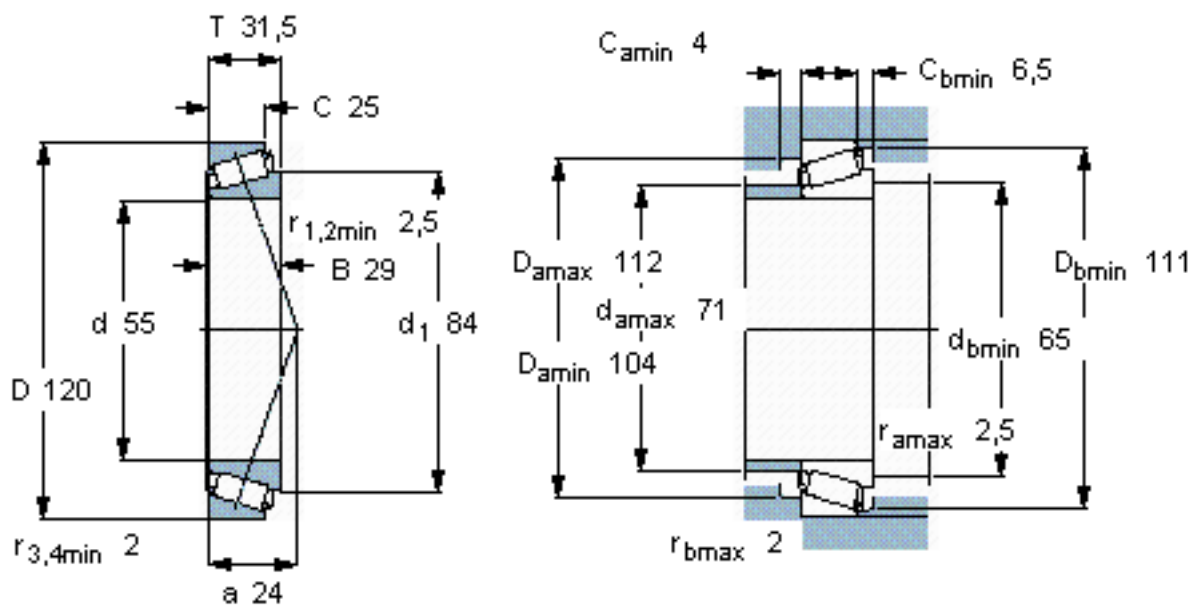

SKF 30311 J2/Q *参数

主要尺寸	d	55	mm	-
	D	120	mm	-
	T	31.5	mm	-
基本额定载荷	C	166000	N	动载荷
	C_0	163000	N	静载荷
疲劳载荷极限	P_u	19300	N	-
额定转速	参考转速	4800	r/min	-
	极限转速	5600	r/min	-
重量	重量	1550	g	-
型号	* SKF 探索者轴承	30311 J2/Q *	-	-

SKF 30311 J2/Q *图片

参考资料: <http://www.sozhou.com/p/48c808b1.html>