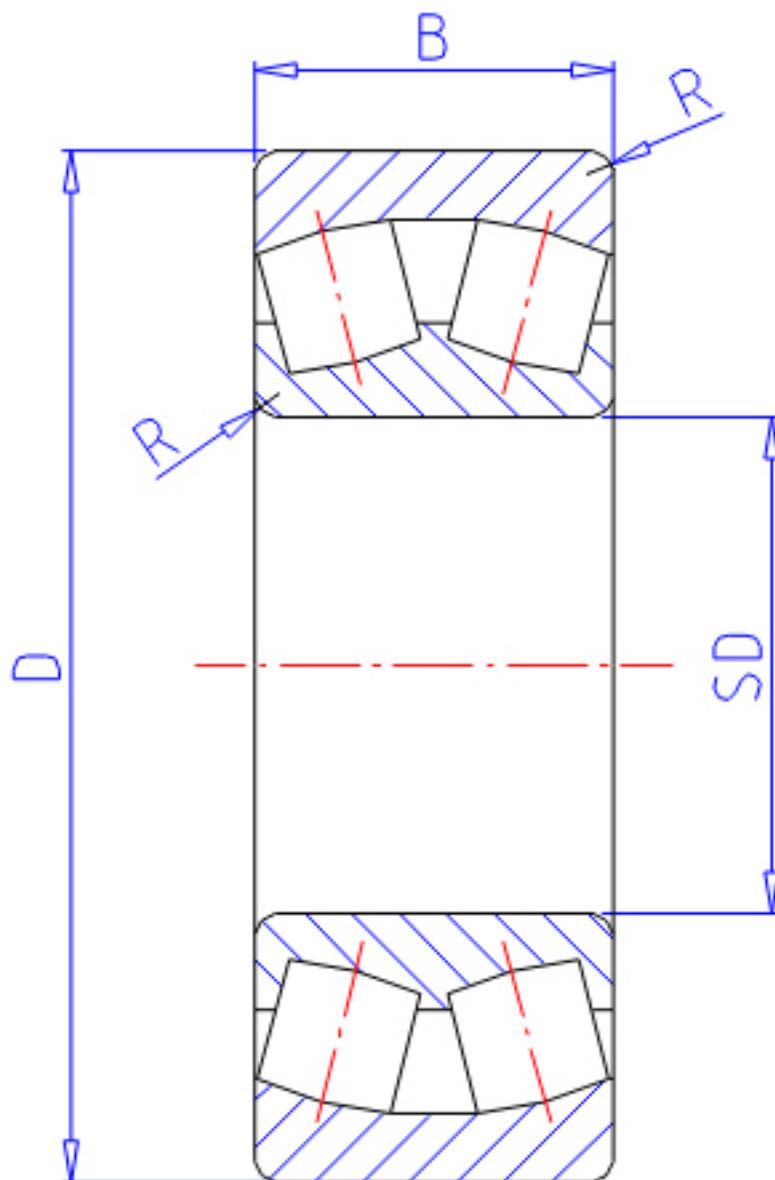

NTN 24036B参数

主要尺寸	SD	180	mm	-
	D	280	mm	外径
	B	100	mm	宽度
	R	2.1	mm	(最小)
型号	ORDER	24036B		型号
基本额定载荷	CR	965000	N	动载荷
	COR	1770000	N	静载荷
	CRF	98 500	kgf	动载荷
	CORF	181 000	kgf	静载荷
极限转速	LSG	950	r/min	脂润滑
	LSO	1 500	r/min	油润滑
重量	MASS	23300	g	重量
安装尺寸	DA	268	mm	(最大)
	DA1	192	mm	(最小)
轴向载荷系数	Y1	1.91		-
	Y2	2.85		-
	Y0	1.87		-
常数	E	0.35		-
安装尺寸	RAS	2	mm	(最大)

NTN 24036B图片

参考资料:<http://www.sozhou.com/p/47d5de53.html>