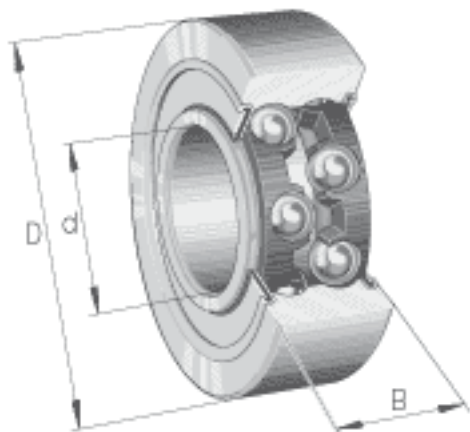

FAG 3008-B-2RSR-TVH参数

尺寸	d	40	mm	-
	D	68	mm	-
	B	21	mm	-
	a	30.8	mm	-
	D_2			-
基本额定载荷	C_r	25500	N	基本额定动载荷，径向
	C_{0r}	21700	N	基本额定静载荷，径向
疲劳极限载荷	C_{ur}	1100	N	疲劳极限载荷，径向
极限转速	n_G	5000	r/min	极限转速
重量	m	250	g	质量
尺寸	$D_{a \max}$	63.4	mm	-
	d_1	46.7	mm	-
	$d_{a \min}$	44.6	mm	-
	$r_{a \max}$	1	mm	-
	r_{\min}	1	mm	-
接触角	α	25		接触角

FAG 3008-B-2RSR-TVH图片

参考资料:<http://www.sozhou.com/p/479df26e.html>