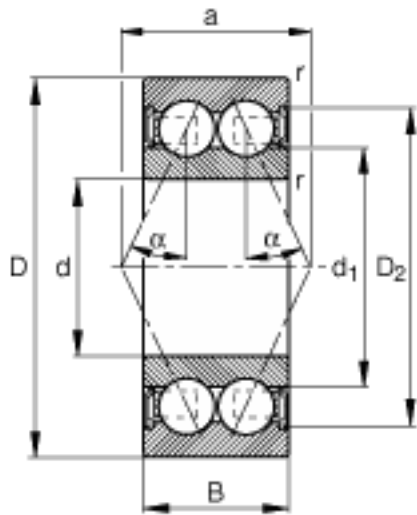

FAG 3008-B-2RSR-TVH参数

尺寸	d	40	mm	-
	D	68	mm	-
	B	21	mm	-
	a	30.8	mm	-
	D_2			-
基本额定载荷	C_r	25500	N	基本额定动载荷，径向
	C_{0r}	21700	N	基本额定静载荷，径向
疲劳极限载荷	C_{ur}	1100	N	疲劳极限载荷，径向
极限转速	n_G	5000	r/min	极限转速
重量	m	250	g	质量
尺寸	$D_{a \max}$	63.4	mm	-
	d_1	46.7	mm	-
	$d_{a \min}$	44.6	mm	-
	$r_{a \max}$	1	mm	-
	r_{\min}	1	mm	-
接触角	α	25		接触角

FAG 3008-B-2RSR-TVH图片

参考资料:<http://www.sozhou.com/p/479df26e.html>