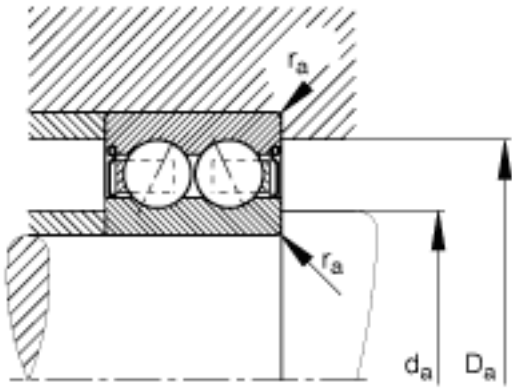

参考资料:<http://www.sozhou.com/p/479df26e.html>