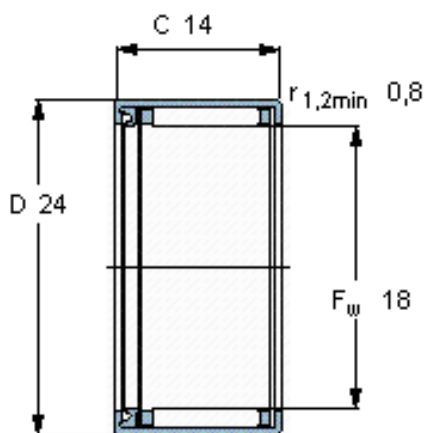

SKF HK 1814 RS参数

主要尺寸	F_w	18	mm	-
	D	24	mm	-
	C	14	mm	-
基本额定载荷	C	7920	N	动载荷
	C_0	11200	N	静载荷
疲劳载荷极限	P_u	1270	N	-
额定转速	参考转速	13000	r/min	-
	极限转速	8500	r/min	-
重量	重量	14	g	-
型号	型号	HK 1814 RS	-	-

SKF HK 1814 RS图片

适宜的附件

IR内圈 IR 15x18x16.5
LR内圈 LR 15x18x16.5
G密封件 -
SD密封件：

适宜的附件

IR内圈 IR 15x18x16.5
LR内圈 LR 15x18x16.5
G密封件 -
SD密封件：