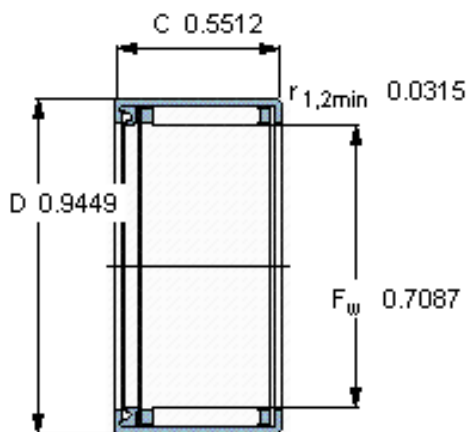

SKF HK 1814 RS参数

主要尺寸	F_w	18	mm	-
	D	24	mm	-
	C	14	mm	-
基本额定载荷	C	7920	N	动载荷
	C_0	11200	N	静载荷
疲劳载荷极限	P_u	1270	N	-
额定转速	参考转速	13000	r/min	-
	极限转速	8500	r/min	-
重量	重量	14	g	-
型号	型号	HK 1814 RS	-	-

SKF HK 1814 RS图片

适宜的附件

IR内圈 IR 15x18x16.5
LR内圈 LR 15x18x16.5
G密封件 -
SD密封件：

适宜的附件

IR内圈 IR 15x18x16.5
LR内圈 LR 15x18x16.5
G密封件 -
SD密封件：