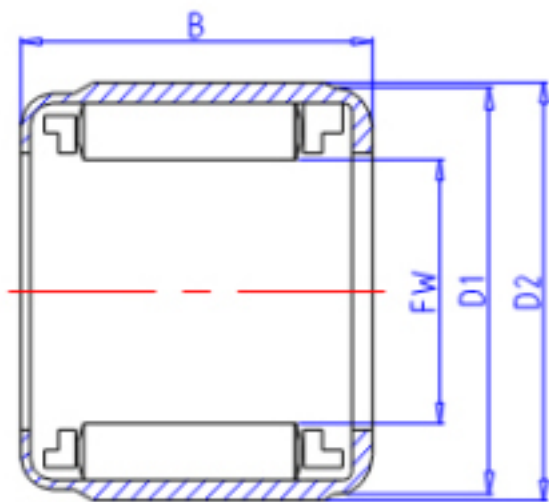

KOYO 1WC0815参数

主要尺寸	FW	8	mm	内径
	D1	14.2	mm	-
	D2	15.00	mm	-
	B	14.5	mm	宽度
型号	ORDER	1WC0815		型号
扭矩容量	TC	2.65	N. m	-

KOYO 1WC0815图片

参考资料:<http://www.sozhou.com/p/476c1228.html>