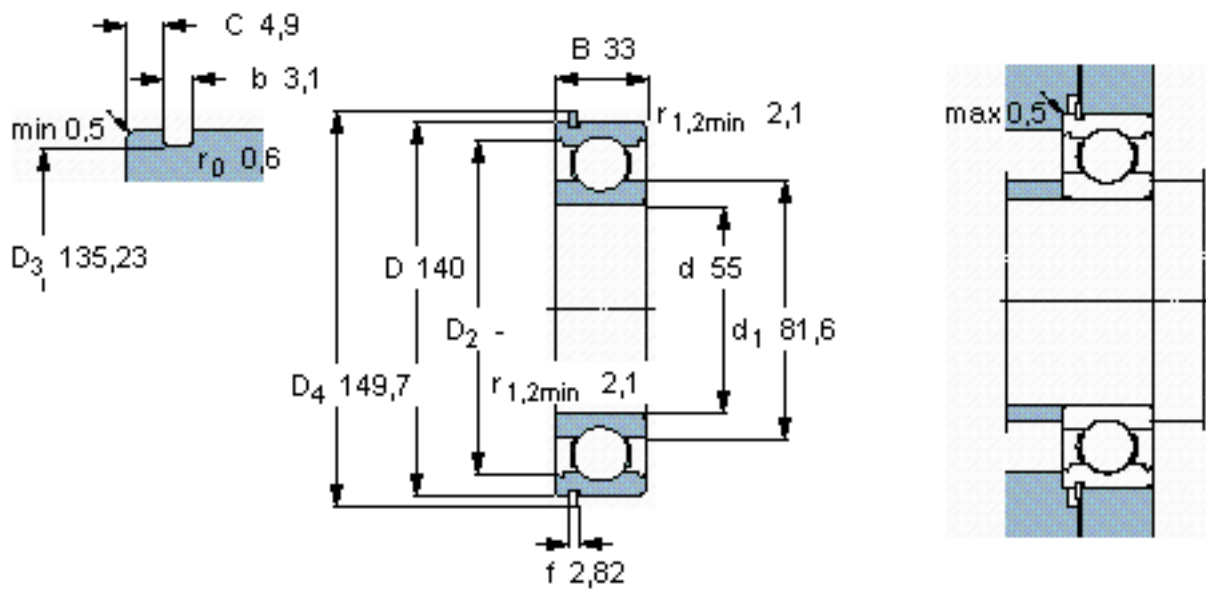

SKF 6411 NR参数

主要尺寸	d	55	mm	-
	D	140	mm	-
	B	33	mm	-
基本额定载荷	C	99500	N	动载荷
	C_0	62000	N	静载荷
疲劳载荷极限	P_u	2600	N	-
额定转速	参考转速	11000	r/min	-
	极限转速	7000	r/min	-
重量	重量	2300	g	-
型号	* SKF 探索者轴承	6411 NR	-	-
	* SKF 探索者轴承	SP 140	-	-

SKF 6411 NR图片

参考资料: <http://www.sozhou.com/p/4715875d.html>

计算系数

k_r 0,035

f_0 12