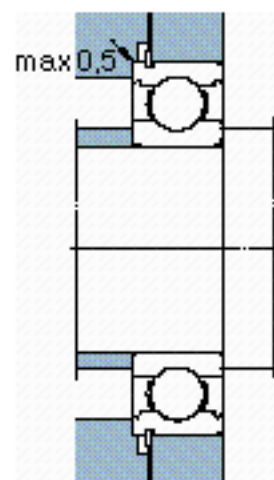

计算系数

k_r 0,035

f_0 12