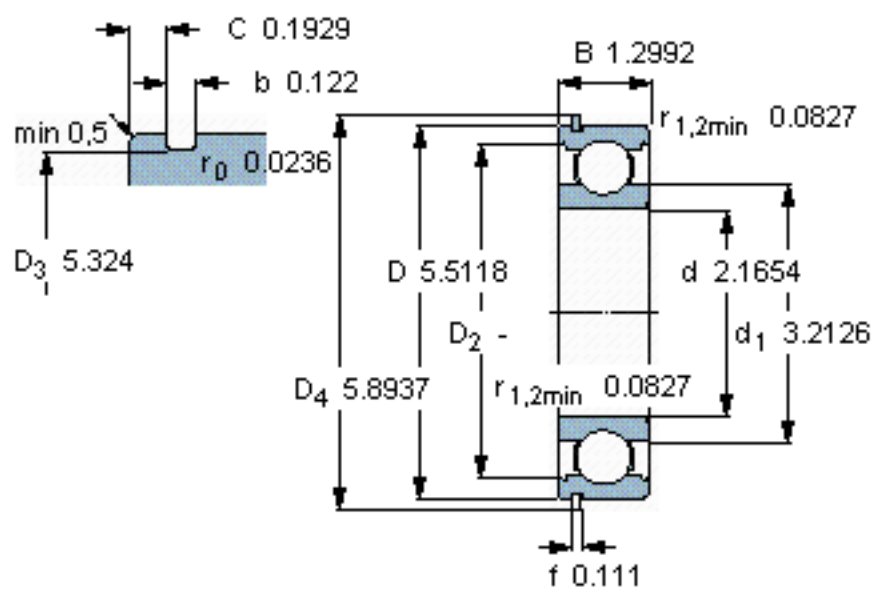

SKF 6411 NR参数

主要尺寸	d	55	mm	-
	D	140	mm	-
	B	33	mm	-
基本额定载荷	C	99500	N	动载荷
	C_0	62000	N	静载荷
疲劳载荷极限	P_u	2600	N	-
额定转速	参考转速	11000	r/min	-
	极限转速	7000	r/min	-
重量	重量	2300	g	-
型号	* SKF 探索者轴承	6411 NR	-	-
	* SKF 探索者轴承	SP 140	-	-

SKF 6411 NR图片

参考资料: <http://www.sozhou.com/p/4715875d.html>

计算系数

k_r 0,035

f_0 12