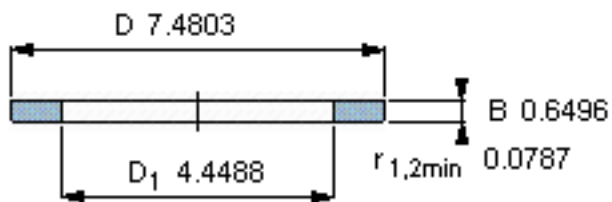

SKF GS 89322参数

尺寸	d	110	mm	-
	D	190	mm	-
	B	16.5	mm	-
	d ₁	-	mm	-
	D ₁	113	mm	-
	r ₁ 、r _{1.2}	2	mm	-
重量	重量	2430	g	-
型号	型号	GS 89322	-	-

SKF GS 89322图片

轴承座垫圈

轴承座垫圈

参考资料:<http://www.sozhou.com/p/469ae35d.html>