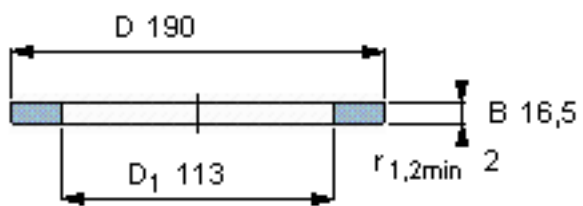

SKF GS 89322参数

尺寸	d	110	mm	-
	D	190	mm	-
	B	16.5	mm	-
	d ₁	-	mm	-
	D ₁	113	mm	-
	r ₁ 、r _{1.2}	2	mm	-
重量	重量	2430	g	-
型号	型号	GS 89322	-	-

SKF GS 89322图片

轴承座垫圈

轴承座垫圈

参考资料:<http://www.sozhou.com/p/469ae35d.html>