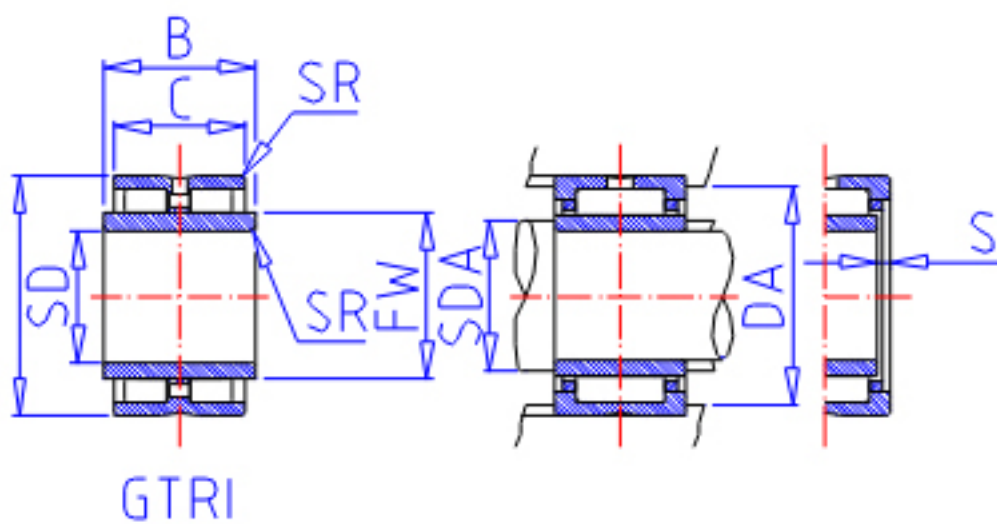

参考资料:<http://www.sozhou.com/p/46826e24.html>