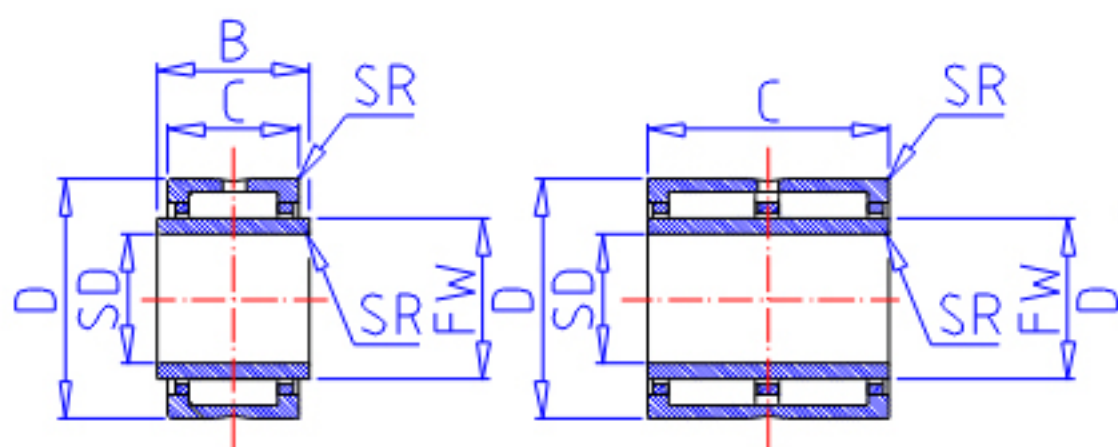

IKO TRI 8512045参数

轴径	STDRT	85	mm	轴径
型号	ORDER	TRI 8512045		型号
重量	MASS	1610.0	g	重量
主要尺寸	SD	85	mm	内径
	D	120	mm	外径
	C	45	mm	宽度
	B	45.500	mm	宽度
	SR	1.5	mm	(最小)
	FW	95	mm	内径
	S	2.500	mm	-
安装尺寸	SDAMIN	93.0	mm	(最小)
	SDAMAX	93.5	mm	(最大)
	DA	112.0	mm	(最大)
基本额定载荷	CR	155000	N	动载荷
	COR	305000	N	静载荷
搭配内圈	IR	LRT 859545		搭配内圈

IKO TRI 8512045图片

NA 48, NA49
TAFI, TRI
NA 69 (SD $\leq$ 30)

NA 69