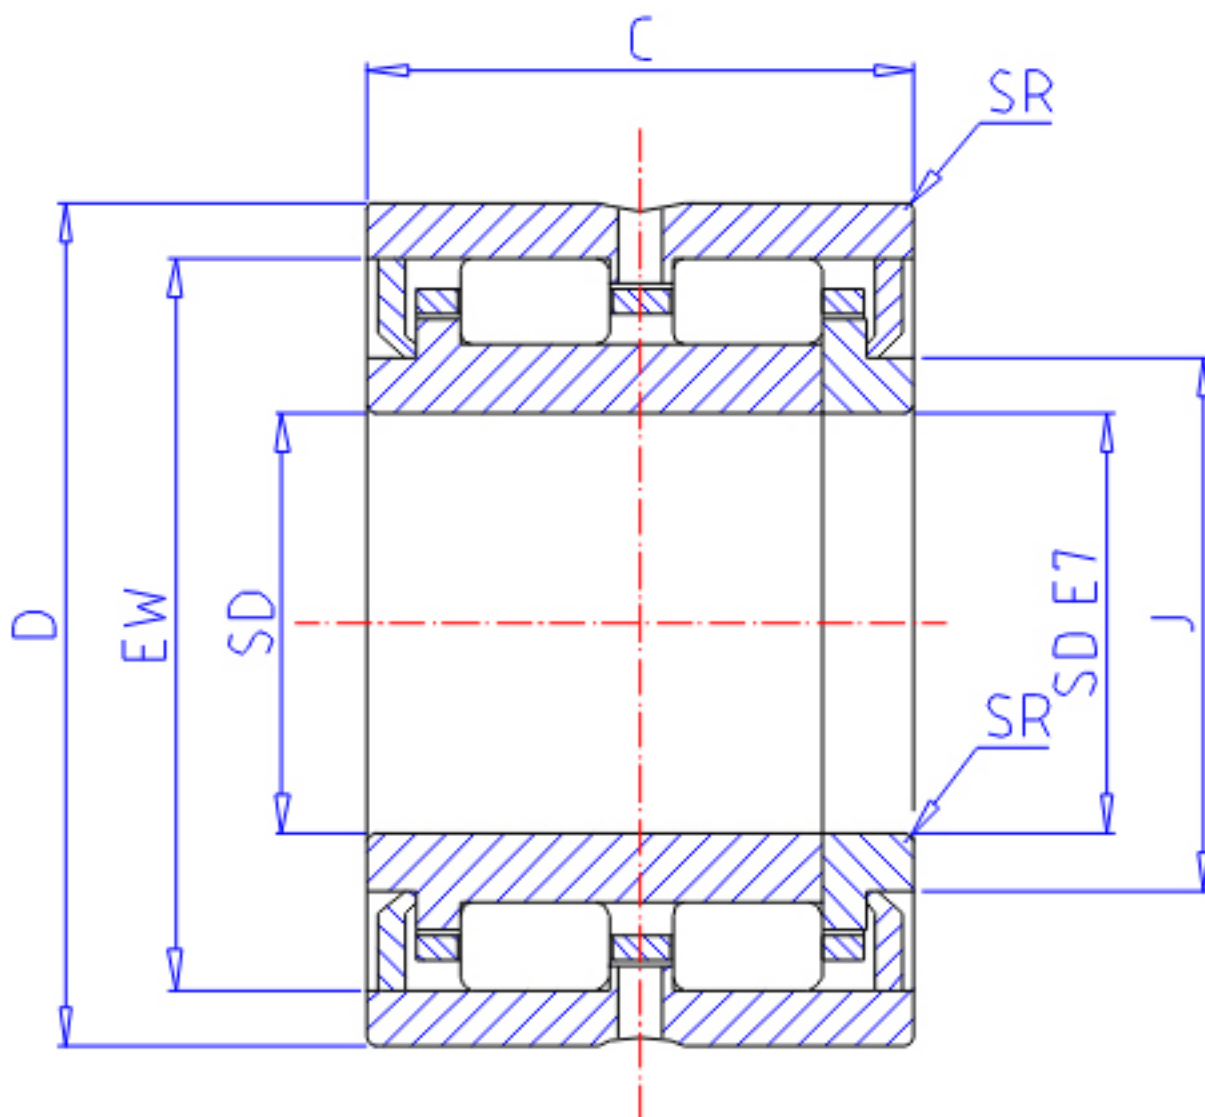

IKO NAU 4916UU参数

轴径	STDRT	80	mm	轴径
型号	ORDER	NAU 4916UU		型号
重量	MASS	790.0	g	重量
主要尺寸	SD	80	mm	内径
	D	110	mm	外径
	C	30	mm	宽度
	SR	1.0	mm	(最小)
	J	89.5	mm	-
	EW	102.0	mm	内径
	基本额定载荷	CR	57200	N
COR		95500	N	静载荷

IKO NAU 4916UU图片