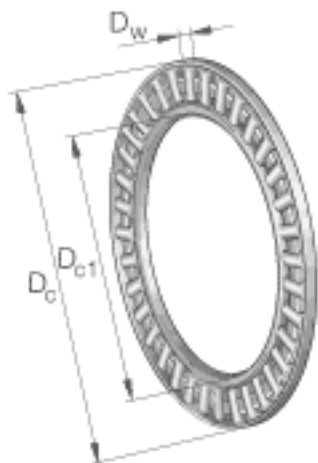

INA AXK4060参数

尺寸	D_{c1}	40	mm	-
	D_c	60	mm	-
	D_w	3	mm	-
	E_a	58	mm	-
	E_b	45	mm	-
重量	m	16	g	质量
基本额定载荷	C_a	28000	N	基本额定动载荷, 轴向
	C_{0a}	114000	N	基本额定静载荷, 轴向
疲劳极限载荷	C_{ua}	11800	N	疲劳极限载荷
极限转速	n_G	5600	r/min	极限转速
参考转速	n_B	2440	r/min	参考转速
说明		AS4060		推力轴承垫圈

INA AXK4060图片

参考资料:<http://www.sozhou.com/p/45657bce.html>