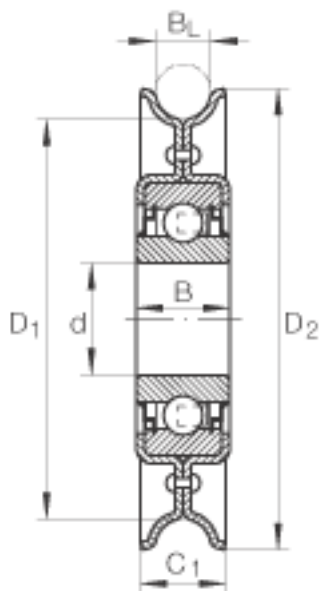

INA RSRD25-150-L0参数

尺寸	d	25	mm	公差: 0 / -0,01
	D ₂	154	mm	-
	C ₁	24	mm	-
	B	21	mm	-
	B _L	17	mm	-
	D ₁	133	mm	-
	重量	m	830	g
基本额定载荷	C _r	14000	N	轴承的基本额定动载荷
	C _{0r}	7800	N	轴承的基本额定静载荷

INA RSRD25-150-L0图片

参考资料:<http://www.sozhou.com/p/44e10ecf.html>