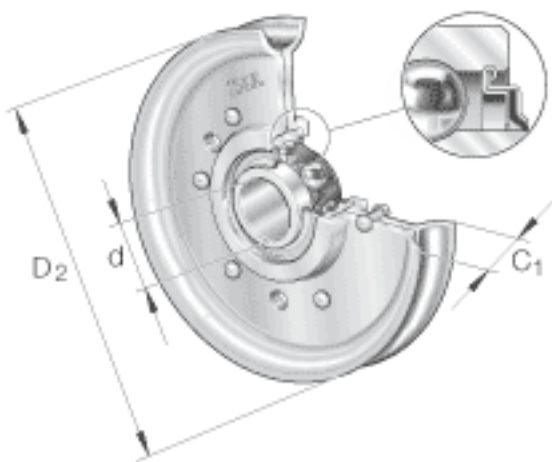

INA RSRD25-150-L0参数

尺寸	d	25	mm	公差: 0 / -0,01
	D ₂	154	mm	-
	C ₁	24	mm	-
	B	21	mm	-
	B _L	17	mm	-
	D ₁	133	mm	-
	重量	m	830	g
基本额定载荷	C _r	14000	N	轴承的基本额定动载荷
	C _{0r}	7800	N	轴承的基本额定静载荷

INA RSRD25-150-L0图片

参考资料:<http://www.sozhou.com/p/44e10ecf.html>