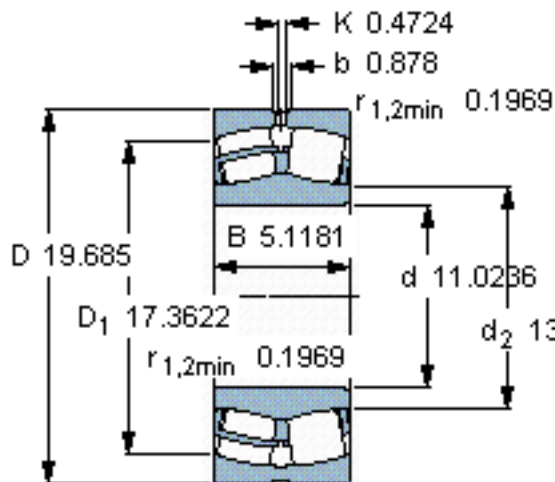

SKF 22256 CC/W33 *参数

主要尺寸	d	280	mm	-
	D	500	mm	-
	B	130	mm	-
基本额定载荷	C	2700000	N	动载荷
	C_0	3750000	N	静载荷
疲劳载荷极限	P_u	300000	N	-
额定转速	参考转速	1100	r/min	-
	极限转速	1500	r/min	-
重量	重量	115000	g	-
型号	* SKF 探索者轴承	22256 CC/W33 *	-	-

SKF 22256 CC/W33 *图片

计算系数
e 0,26
Y₁ 2,6
Y₂ 3,9
Y₀ 2,5

计算系数
e 0,26
Y₁ 2,6
Y₂ 3,9
Y₀ 2,5

参考资料:<http://www.sozhou.com/p/43fe712e.html>