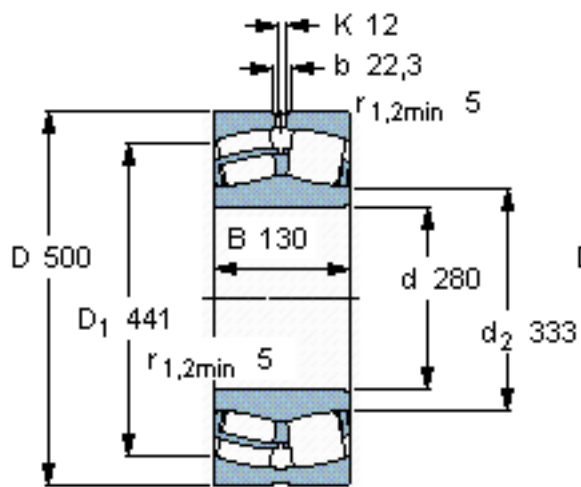

SKF 22256 CC/W33 *参数

主要尺寸	d	280	mm	-
	D	500	mm	-
	B	130	mm	-
基本额定载荷	C	2700000	N	动载荷
	C_0	3750000	N	静载荷
疲劳载荷极限	P_u	300000	N	-
额定转速	参考转速	1100	r/min	-
	极限转速	1500	r/min	-
重量	重量	115000	g	-
型号	* SKF 探索者轴承	22256 CC/W33 *	-	-

SKF 22256 CC/W33 *图片

计算系数
e 0,26
Y₁ 2,6
Y₂ 3,9
Y₀ 2,5

计算系数
e 0,26
Y₁ 2,6
Y₂ 3,9
Y₀ 2,5

参考资料:<http://www.sozhou.com/p/43fe712e.html>