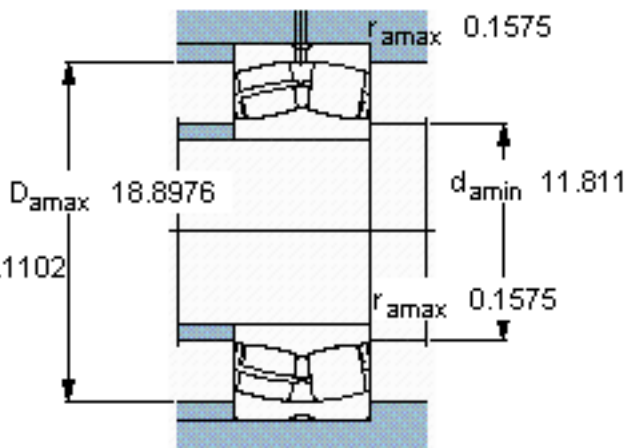

SKF 22256 CC/W33 *参数

主要尺寸	d	280	mm	-
	D	500	mm	-
	B	130	mm	-
基本额定载荷	C	2700000	N	动载荷
	C_0	3750000	N	静载荷
疲劳载荷极限	P_u	300000	N	-
额定转速	参考转速	1100	r/min	-
	极限转速	1500	r/min	-
重量	重量	115000	g	-
型号	* SKF 探索者轴承	22256 CC/W33 *	-	-

SKF 22256 CC/W33 *图片

计算系数
e 0,26
Y₁ 2,6
Y₂ 3,9
Y₀ 2,5

计算系数
e 0,26
Y₁ 2,6
Y₂ 3,9
Y₀ 2,5

参考资料:<http://www.sozhou.com/p/43fe712e.html>