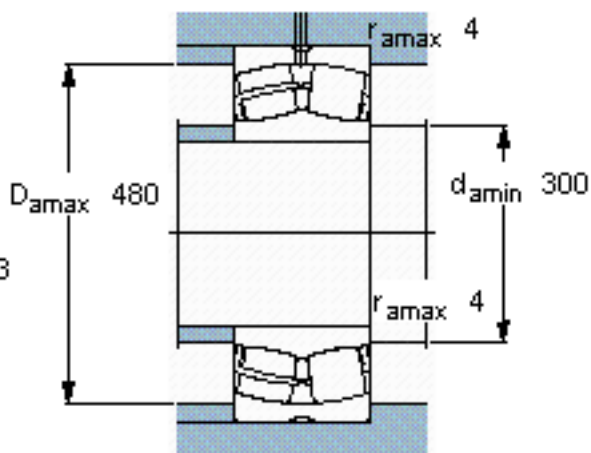

SKF 22256 CC/W33 *参数

主要尺寸	d	280	mm	-
	D	500	mm	-
	B	130	mm	-
基本额定载荷	C	2700000	N	动载荷
	C_0	3750000	N	静载荷
疲劳载荷极限	P_u	300000	N	-
额定转速	参考转速	1100	r/min	-
	极限转速	1500	r/min	-
重量	重量	115000	g	-
型号	* SKF 探索者轴承	22256 CC/W33 *	-	-

SKF 22256 CC/W33 *图片

计算系数
e 0,26
Y₁ 2,6
Y₂ 3,9
Y₀ 2,5

计算系数
e 0,26
Y₁ 2,6
Y₂ 3,9
Y₀ 2,5

参考资料:<http://www.sozhou.com/p/43fe712e.html>