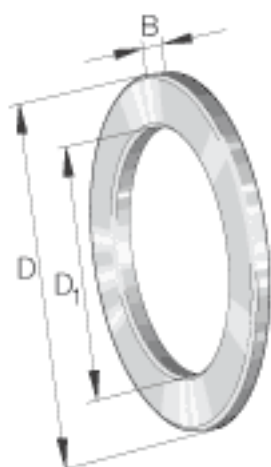

INA GS81122参数

尺寸	D_1	112	mm	-
	D	145	mm	-
	B	7	mm	-
	r_{min}	1	mm	-
重量	m	385	g	质量

INA GS81122图片

参考资料:<http://www.sozhou.com/p/43ee2bfd.html>