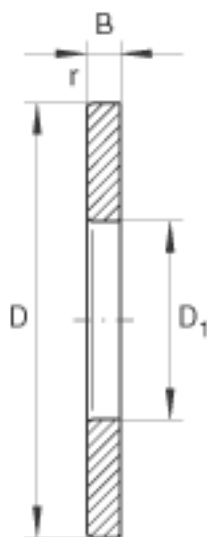

INA GS81122参数

尺寸	D_1	112	mm	-
	D	145	mm	-
	B	7	mm	-
	r_{min}	1	mm	-
重量	m	385	g	质量

INA GS81122图片

参考资料:<http://www.sozhou.com/p/43ee2bfd.html>