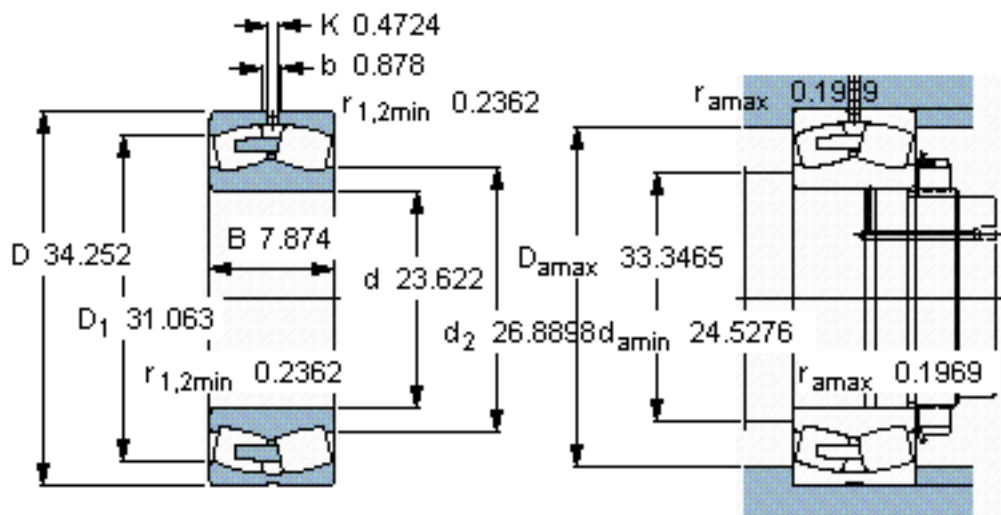

SKF 230/600 CA/W33 *参数

主要尺寸	d	600	mm	-
	D	870	mm	-
	B	200	mm	-
基本额定载荷	C	6000000	N	动载荷
	C_0	11400000	N	静载荷
疲劳载荷极限	P_u	750000	N	-
额定转速	参考转速	400	r/min	-
	极限转速	700	r/min	-
重量	重量	405000	g	-
型号	* SKF 探索者轴承	230/600 CA/W33 *	-	-

SKF 230/600 CA/W33 *图片

参考资料:<http://www.sozhou.com/p/43b30233.html>