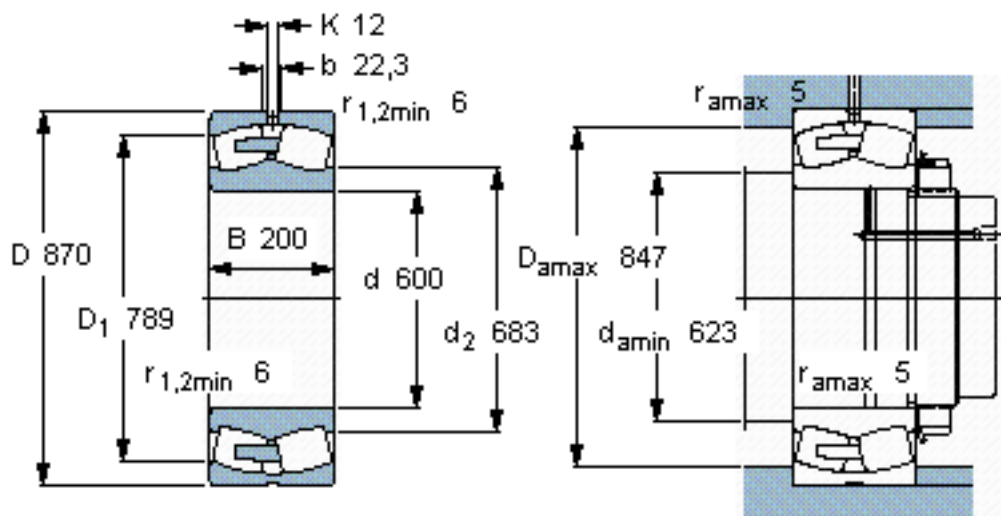

SKF 230/600 CA/W33 *参数

主要尺寸	d	600	mm	-
	D	870	mm	-
	B	200	mm	-
基本额定载荷	C	6000000	N	动载荷
	C_0	11400000	N	静载荷
疲劳载荷极限	P_u	750000	N	-
额定转速	参考转速	400	r/min	-
	极限转速	700	r/min	-
重量	重量	405000	g	-
型号	* SKF 探索者轴承	230/600 CA/W33 *	-	-

SKF 230/600 CA/W33 *图片

参考资料:<http://www.sozhou.com/p/43b30233.html>