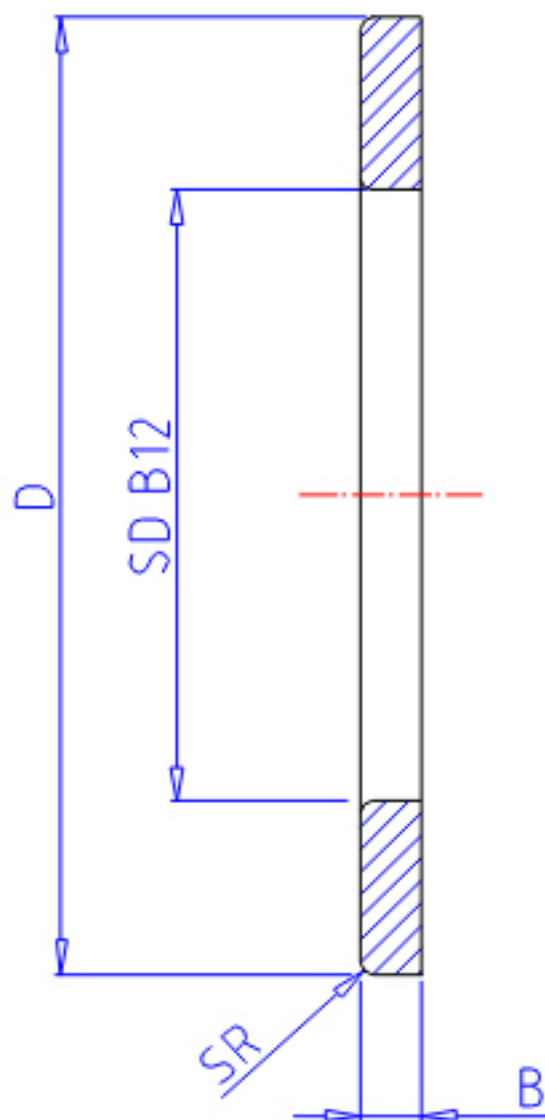

IKO GS 2035参数

轴径	STDRT	20	mm	轴径
型号	ORDER	GS 2035		型号
重量	MASS	13.8	g	重量
主要尺寸	SD	20	mm	内径
	D	35	mm	外径
	B	2.75	mm	宽度
	SR	0.3	mm	(最小)

IKO GS 2035图片

参考资料:<http://www.sozhou.com/p/42cdc565.html>