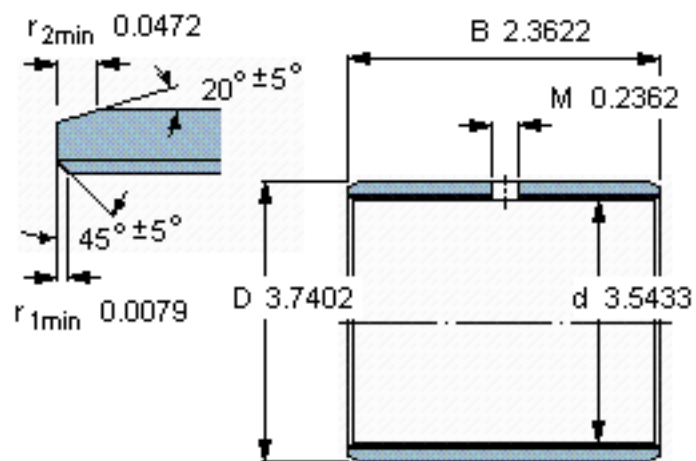

SKF PCM 909560 M参数

主要尺寸	d	90	mm	-
	D	95	mm	-
	B	60	mm	-
基本额定载荷	C	640000	N	动载荷
	$C_0$	1320000	N	静载荷
重量	重量	300	g	-
型号	型号	PCM 909560 M	-	-

SKF PCM 909560 M图片

**特定负荷系数**  
**材料常数**

K 120  
 $K_M$  1900

参考资料:<http://www.sozhou.com/p/42645b57.html>

特定负荷系数  
材料常数

K 120  
 $K_M$  1900