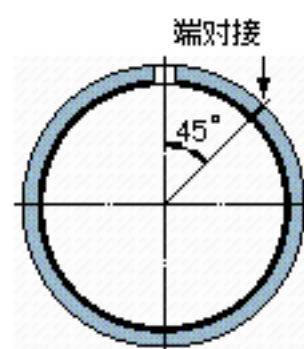

SKF PCM 909560 M参数

主要尺寸	d	90	mm	-
	D	95	mm	-
	B	60	mm	-
基本额定载荷	C	640000	N	动载荷
	$C_0$	1320000	N	静载荷
重量	重量	300	g	-
型号	型号	PCM 909560 M	-	-

SKF PCM 909560 M图片

**特定负荷系数**  
**材料常数**

K 120  
 $K_M$  1900

参考资料:<http://www.sozhou.com/p/42645b57.html>