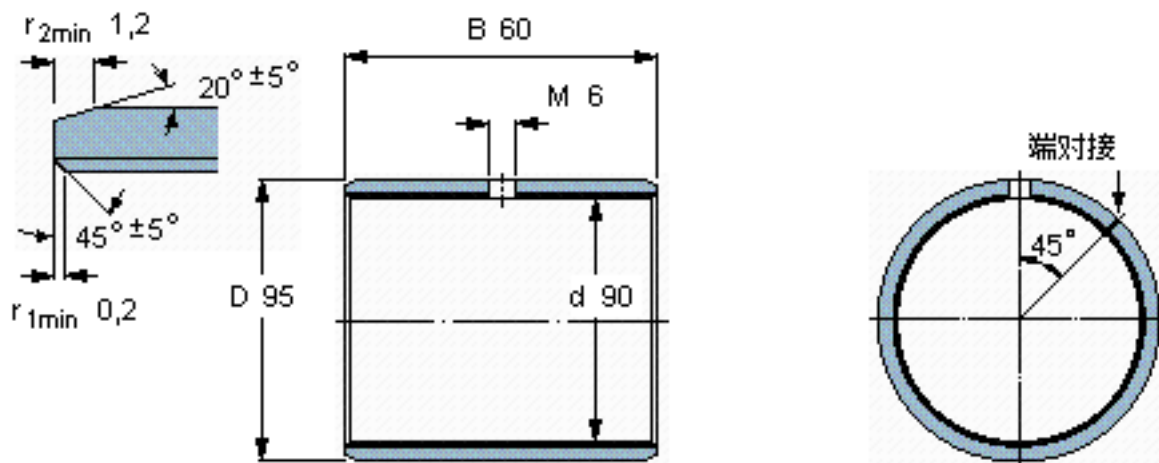

SKF PCM 909560 M参数

主要尺寸	d	90	mm	-
	D	95	mm	-
	B	60	mm	-
基本额定载荷	C	640000	N	动载荷
	$C_0$	1320000	N	静载荷
重量	重量	300	g	-
型号	型号	PCM 909560 M	-	-

SKF PCM 909560 M图片

**特定负荷系数**  
**材料常数**

K 120  
 $K_M$  1900

参考资料:<http://www.sozhou.com/p/42645b57.html>