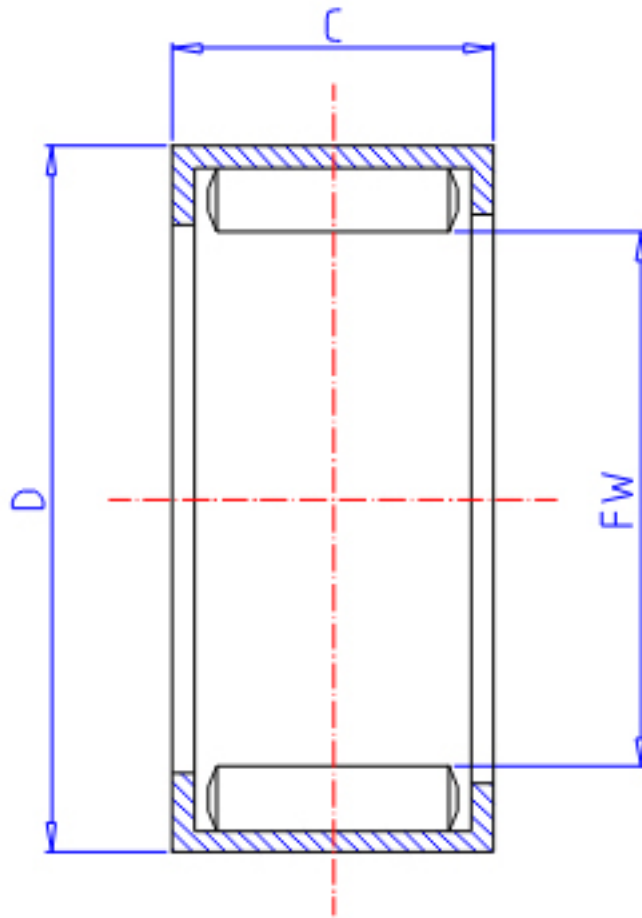

### IKO YT 3720参数

轴径	STDRT	37	mm	轴径
型号	ORDER	YT 3720		型号
重量	MASS	81.00	g	重量
主要尺寸	FW	37	mm	内径
	D	47	mm	外径
	C	20	mm	宽度
基本额定载荷	CR	43300	N	动载荷
	COR	81300	N	静载荷

### IKO YT 3720图片

参考资料:<http://www.sozhou.com/p/42271f62.html>