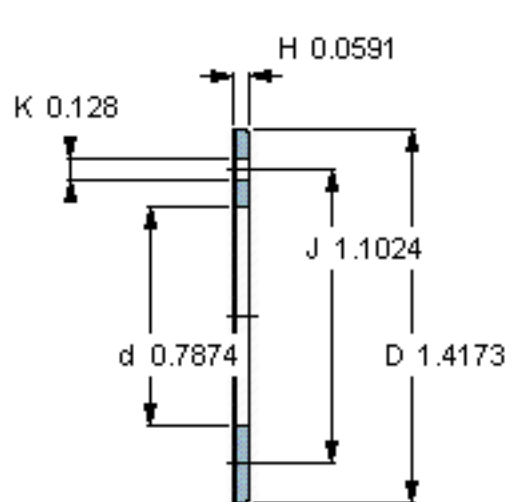

SKF PCMW 203601.5 E参数

主要尺寸	d	20	mm	-
	D	36	mm	-
	H	1.5	mm	-
	J	28	mm	-
	K	3.25	mm	-
基本额定载荷	C	56000	N	动载荷
	$C_0$	176000	N	静载荷
重量	重量	8	g	-
型号	型号	PCMW 203601.5 E	-	-

SKF PCMW 203601.5 E图片

特定负荷系数  
材料常数

K 80  
 $K_M$  300

参考资料: <http://www.sozhou.com/p/41e226c5.html>

特定負荷係数  
材料常数

$K$  80  
 $K_M$  300