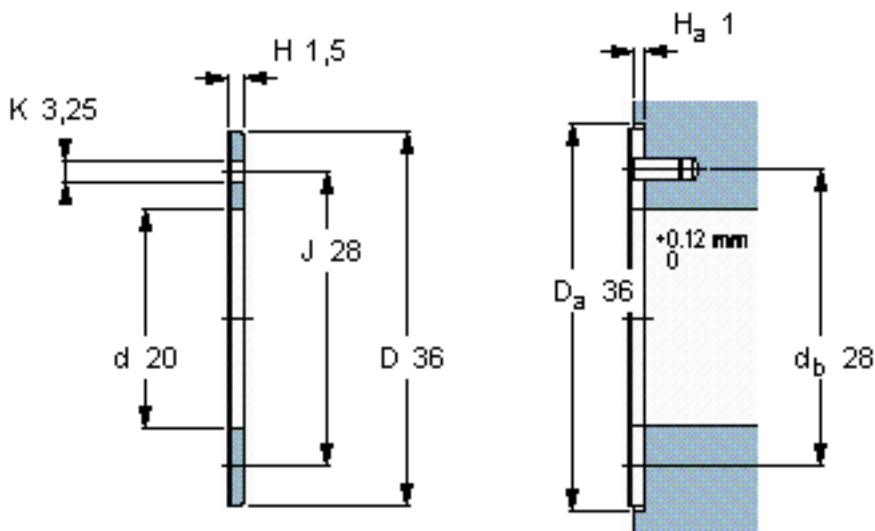

SKF PCMW 203601.5 E参数

主要尺寸	d	20	mm	-
	D	36	mm	-
	H	1.5	mm	-
	J	28	mm	-
	K	3.25	mm	-
基本额定载荷	C	56000	N	动载荷
	$C_0$	176000	N	静载荷
重量	重量	8	g	-
型号	型号	PCMW 203601.5 E	-	-

SKF PCMW 203601.5 E图片

特定负荷系数  
材料常数

K 80  
 $K_M$  300