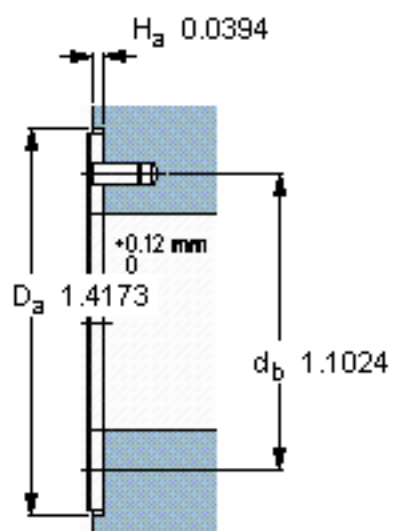

SKF PCMW 203601.5 E参数

主要尺寸	d	20	mm	-
	D	36	mm	-
	H	1.5	mm	-
	J	28	mm	-
	K	3.25	mm	-
基本额定载荷	C	56000	N	动载荷
	$C_0$	176000	N	静载荷
重量	重量	8	g	-
型号	型号	PCMW 203601.5 E	-	-

SKF PCMW 203601.5 E图片

特定负荷系数  
材料常数

K 80  
 $K_M$  300

参考资料: <http://www.sozhou.com/p/41e226c5.html>

特定負荷係数  
材料常数

$K$  80  
 $K_M$  300