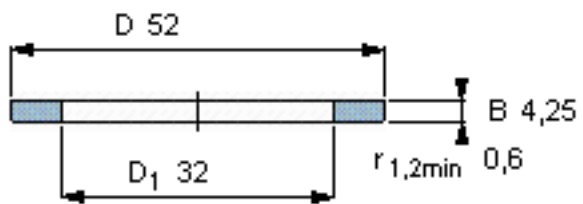

SKF GS 81206参数

尺寸	d	30	mm	-
	D	52	mm	-
	B	4.25	mm	-
	d ₁	-	mm	-
	D ₁	32	mm	-
	r ₁ 、r _{1.2}	0.6	mm	-
重量	重量	47	g	-
型号	型号	GS 81206	-	-

SKF GS 81206图片

轴承座垫圈

轴承座垫圈

参考资料:<http://www.sozhou.com/p/414cd0cc.html>