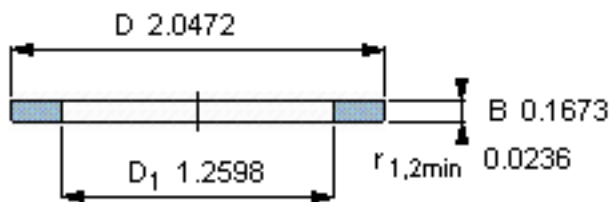

SKF GS 81206参数

尺寸	d	30	mm	-
	D	52	mm	-
	B	4.25	mm	-
	d ₁	-	mm	-
	D ₁	32	mm	-
	r ₁ 、r _{1.2}	0.6	mm	-
重量	重量	47	g	-
型号	型号	GS 81206	-	-

SKF GS 81206图片

轴承座垫圈

轴承座垫圈

参考资料:<http://www.sozhou.com/p/414cd0cc.html>