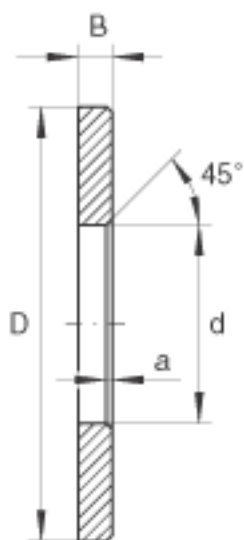

INA LS140180参数

尺寸	d	140	mm	-
	D	180	mm	-
	B	9.5	mm	-
	a_{min}	1	mm	-
重量	m	749	g	质量

INA LS140180图片

参考资料:<http://www.sozhou.com/p/41192260.html>