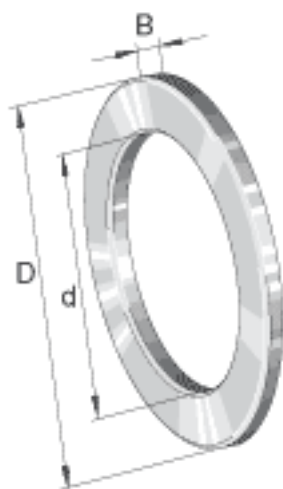

INA LS140180参数

尺寸	d	140	mm	-
	D	180	mm	-
	B	9.5	mm	-
	a_{min}	1	mm	-
重量	m	749	g	质量

INA LS140180图片

参考资料:<http://www.sozhou.com/p/41192260.html>