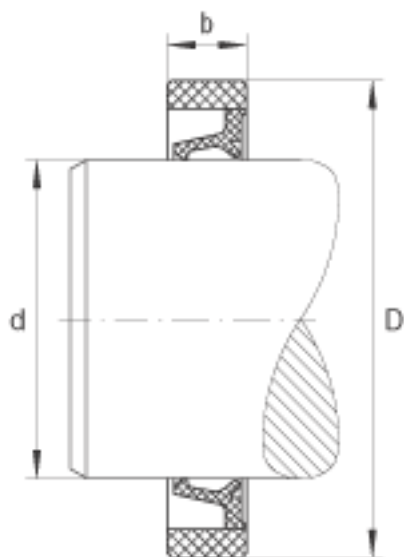

INA SD17X23X3参数

尺寸	d	17	mm	-
	D	23	mm	-
	b	3	mm	公差: +0,1 / -0,2
重量	m	0.6	g	质量

INA SD17X23X3图片

参考资料:<http://www.sozhou.com/p/4089cc9b.html>