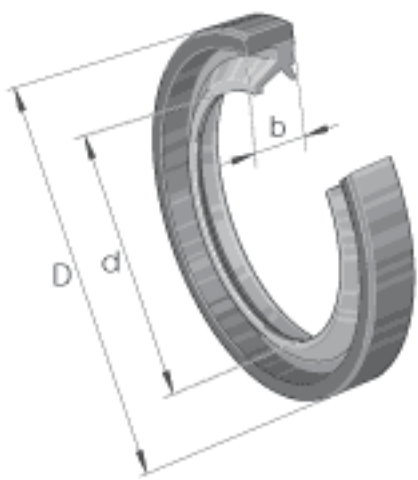

INA SD17X23X3参数

尺寸	d	17	mm	-
	D	23	mm	-
	b	3	mm	公差: +0,1 / -0,2
重量	m	0.6	g	质量

INA SD17X23X3图片

参考资料:<http://www.sozhou.com/p/4089cc9b.html>