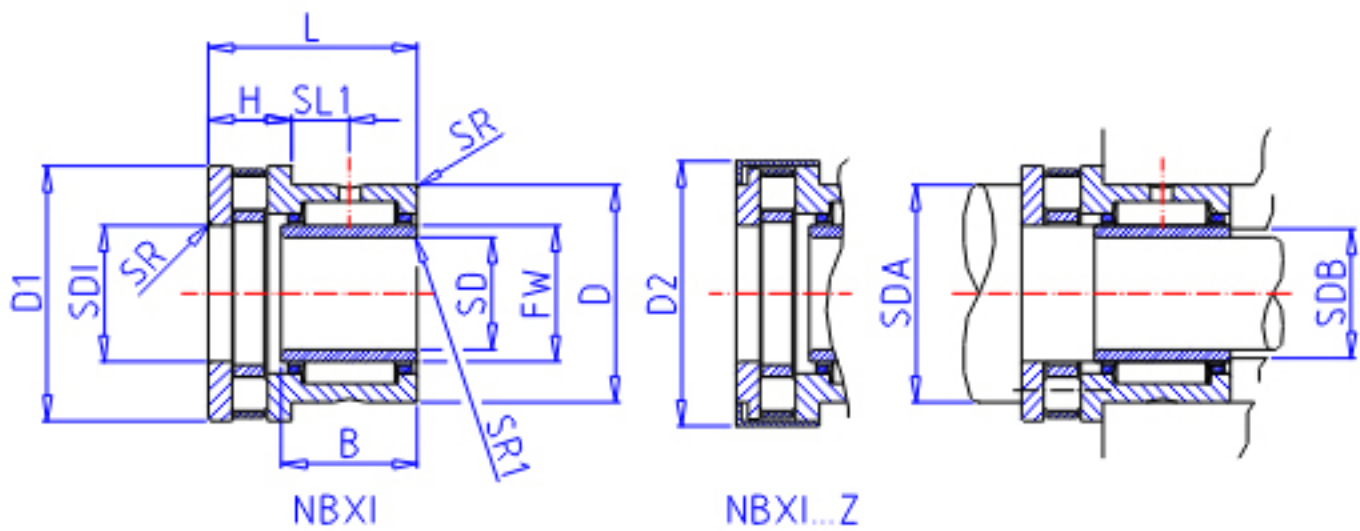

IKO NBXI 1730参数

轴径	STDRT	17	mm	轴径	
型号	ORDER	NBXI 1730		型号	
重量	MASS	108	g	重量	
主要尺寸	SD	17	mm	内径	
	D	30	mm	外径	
	D1	35	mm	外径	
	D2	0.0	mm	外径	
	L	30	mm	宽度	
	B	20.5	mm	宽度	
	H	10	mm	宽度	
	SL1	10.5	mm	-	
	SR	0.3	mm	(最小)	
	SR1	0.3	mm	(最小)	
	FW	20	mm	内径	
	SDI	20	mm	内径	
	安装尺寸	SDA	33	mm	(最小)
SDB		19	mm	-	
基本额定载荷	CR	17600	N	轴向动载荷	
	CA	19000	N	径向动载荷	
	COR	25400	N	轴向静载荷	
	COA	48700	N	径向静载荷	
搭配内圈	IR	LRT 172020		搭配内圈	

IKO NBXI 1730图片

参考资料:<http://www.sozhou.com/p/40881c26.html>