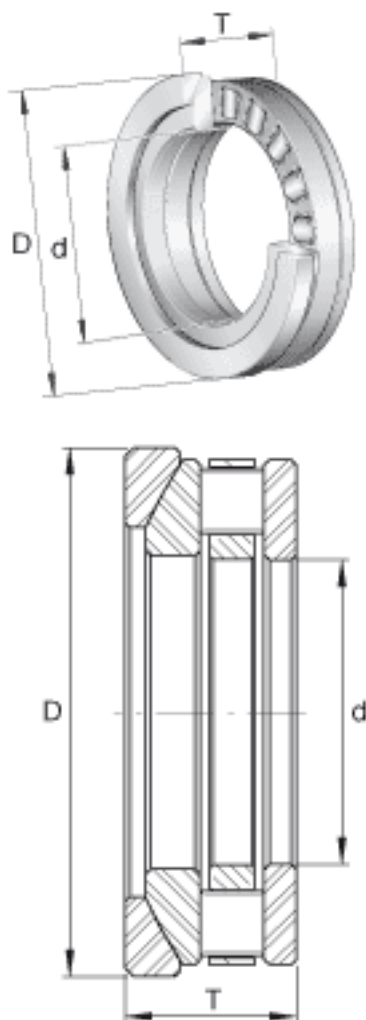

### INA RTW613参数

尺寸	d	44.45	mm	-
	D	88.9	mm	-
	T	33.325	mm	-
重量	m	919	g	质量
基本额定载荷	$C_a$	147000	N	基本额定动载荷, 轴向
	$C_{0a}$	330000	N	基本额定静载荷, 轴向
极限转速	$n_G$	3500	r/min	极限转速

### INA RTW613图片

参考资料:<http://www.sozhou.com/p/3f7cd283.html>