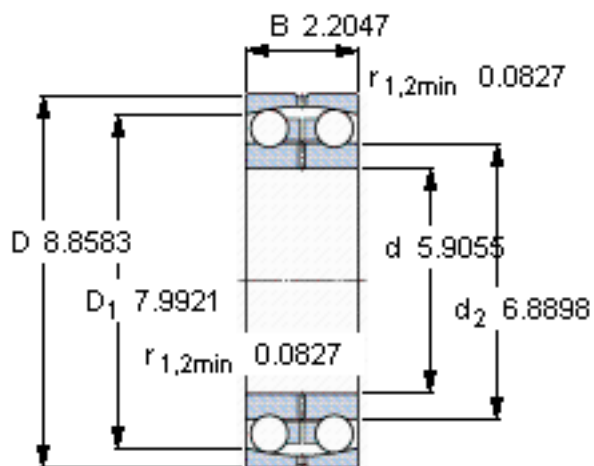

SKF 13030参数

主要尺寸	d	150	mm	-
	D	225	mm	-
	B	56	mm	-
基本额定载荷	C	57200	N	动载荷
	C_0	23600	N	静载荷
疲劳载荷极限	P_u	880	N	-
额定转速	参考转速	5600	r/min	-
	极限转速	3400	r/min	-
重量	重量	7500	g	-
型号	型号	13030	-	-

SKF 13030图片

计算系数

e 0,24
Y₁ 2,6
Y₂ 4,1
Y₀ 2,8