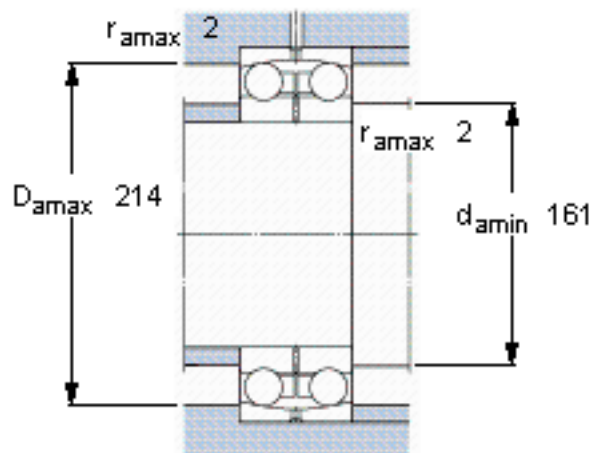

SKF 13030参数

主要尺寸	d	150	mm	-
	D	225	mm	-
	B	56	mm	-
基本额定载荷	C	57200	N	动载荷
	C_0	23600	N	静载荷
疲劳载荷极限	P_u	880	N	-
额定转速	参考转速	5600	r/min	-
	极限转速	3400	r/min	-
重量	重量	7500	g	-
型号	型号	13030	-	-

SKF 13030图片

计算系数

e 0,24
Y₁ 2,6
Y₂ 4,1
Y₀ 2,8