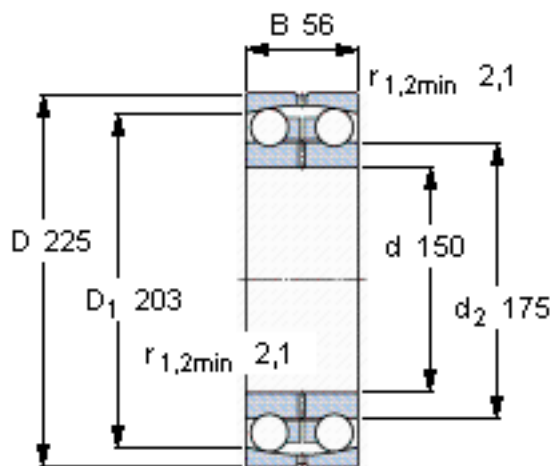

SKF 13030参数

主要尺寸	d	150	mm	-
	D	225	mm	-
	B	56	mm	-
基本额定载荷	C	57200	N	动载荷
	C_0	23600	N	静载荷
疲劳载荷极限	P_u	880	N	-
额定转速	参考转速	5600	r/min	-
	极限转速	3400	r/min	-
重量	重量	7500	g	-
型号	型号	13030	-	-

SKF 13030图片

计算系数

e 0,24
Y₁ 2,6
Y₂ 4,1
Y₀ 2,8