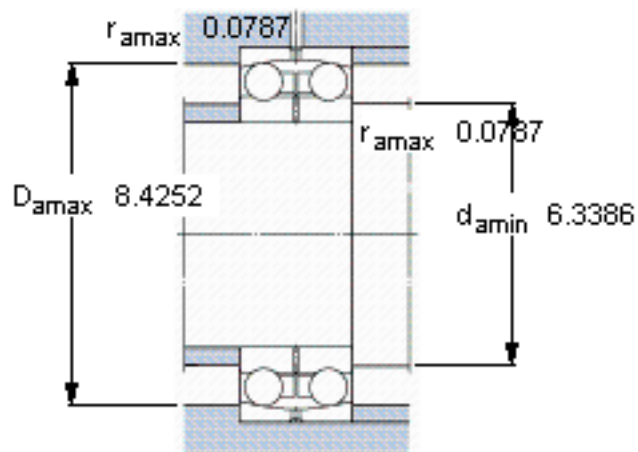

SKF 13030参数

主要尺寸	d	150	mm	-
	D	225	mm	-
	B	56	mm	-
基本额定载荷	C	57200	N	动载荷
	C_0	23600	N	静载荷
疲劳载荷极限	P_u	880	N	-
额定转速	参考转速	5600	r/min	-
	极限转速	3400	r/min	-
重量	重量	7500	g	-
型号	型号	13030	-	-

SKF 13030图片

计算系数

e 0,24
Y₁ 2,6
Y₂ 4,1
Y₀ 2,8